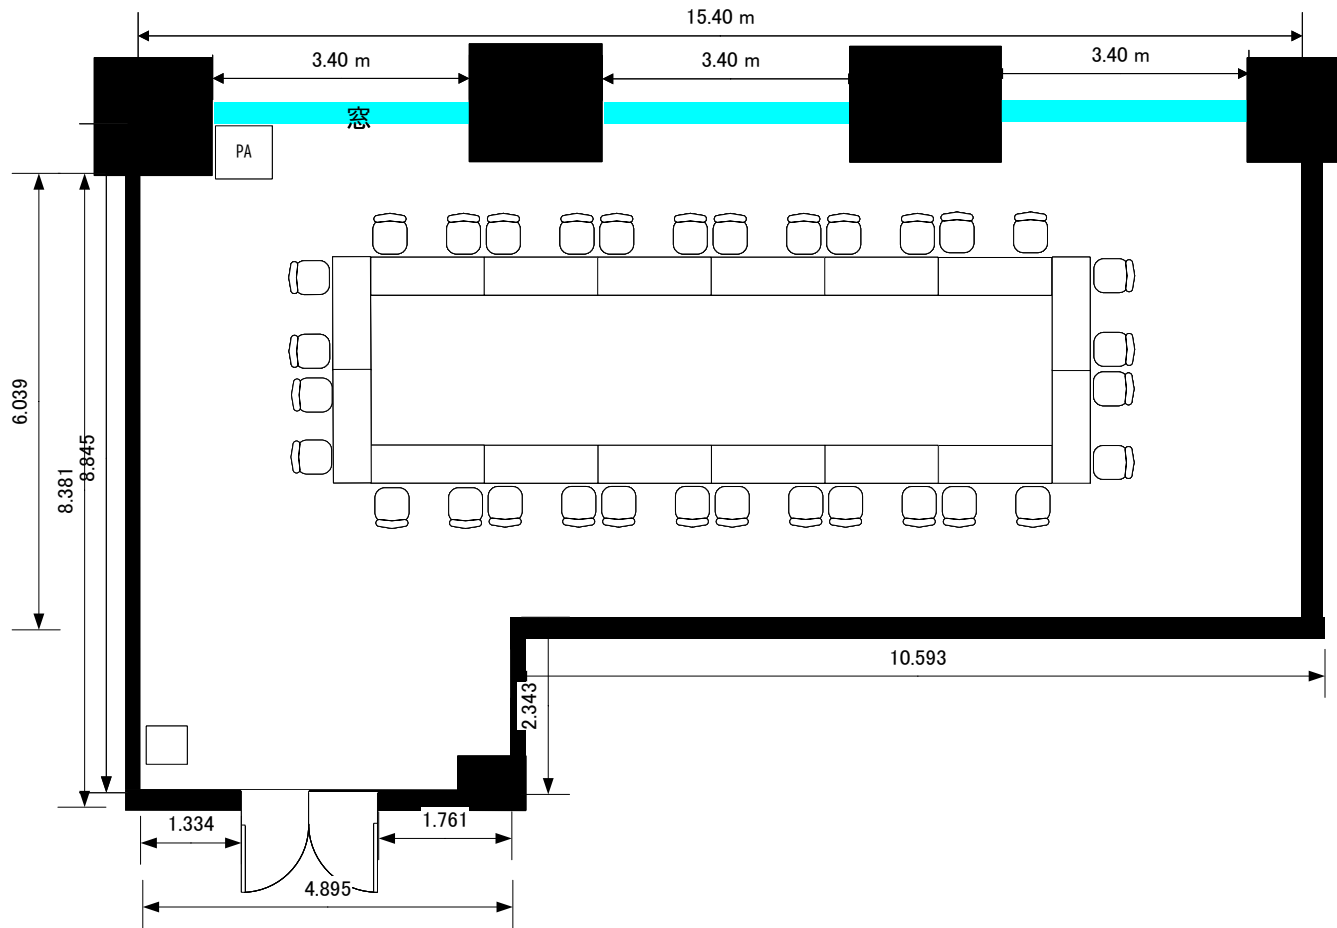

★レイアウトイメージ  
**CHART <本館2階・90m<sup>2</sup>>**  
 スクール 48名 2名掛け

CHART 専用備品

[机] 150×50

[椅子] 60×60

○モニター式 (正面100インチ1台)

……有料

○音響セット (PA) ワイヤレスマイク3本、ピンマイク1本

……有料

○常設 (大) ホワイトボード 2台

……無料

○ハンガーラック 2台 (ハンガー各30本 計60本)

……無料

※備え付けモニター  
使用の場合※

★レイアウトイメージ  
**CHART <本館2階・90m<sup>2</sup>>**  
 グループ48名 2名掛け

CHART 専用備品

- [机] 150×50      [椅子] 60×60
- モニター一式 (正面100インチ1台)      ……有料
- 音響セット (PA) ワイヤレスマイク3本、ピンマイク1本      ……有料
- 常設 (大) ホワイトボード 2台      ……無料
- ハンガーラック 2台 (ハンガー各30本 計60本)      ……無料

★レイアウトイメージ  
**CHART <本館2階・90m<sup>2</sup>>**  
 □の字 32名 2名掛け

CHART 専用備品

[机] 150×50      [椅子] 60×60

- モニター一式 (正面100インチ1台)      ……有料
- 音響セット (PA) ワイヤレスマイク3本、ピンマイク1本      ……有料
- 常設 (大) ホワイトボード 2台      ……無料
- ハンガーラック 2台 (ハンガー各30本 計60本)      ……無料

★レイアウトイメージ  
 CHART <本館2階・90㎡>  
 コの字 28名 2名掛け

CHART 専用備品

- |                                |            |      |
|--------------------------------|------------|------|
| [机] 150×50                     | [椅子] 60×60 |      |
| ○モニター一式 (正面100インチ1台)           |            | ……有料 |
| ○音響セット (PA) ワイヤレスマイク3本、ピンマイク1本 |            | ……有料 |
| ○常設 (大) ホワイトボード 2台             |            | ……無料 |
| ○ハンガーラック 2台 (ハンガー各30本 計60本)    |            | ……無料 |