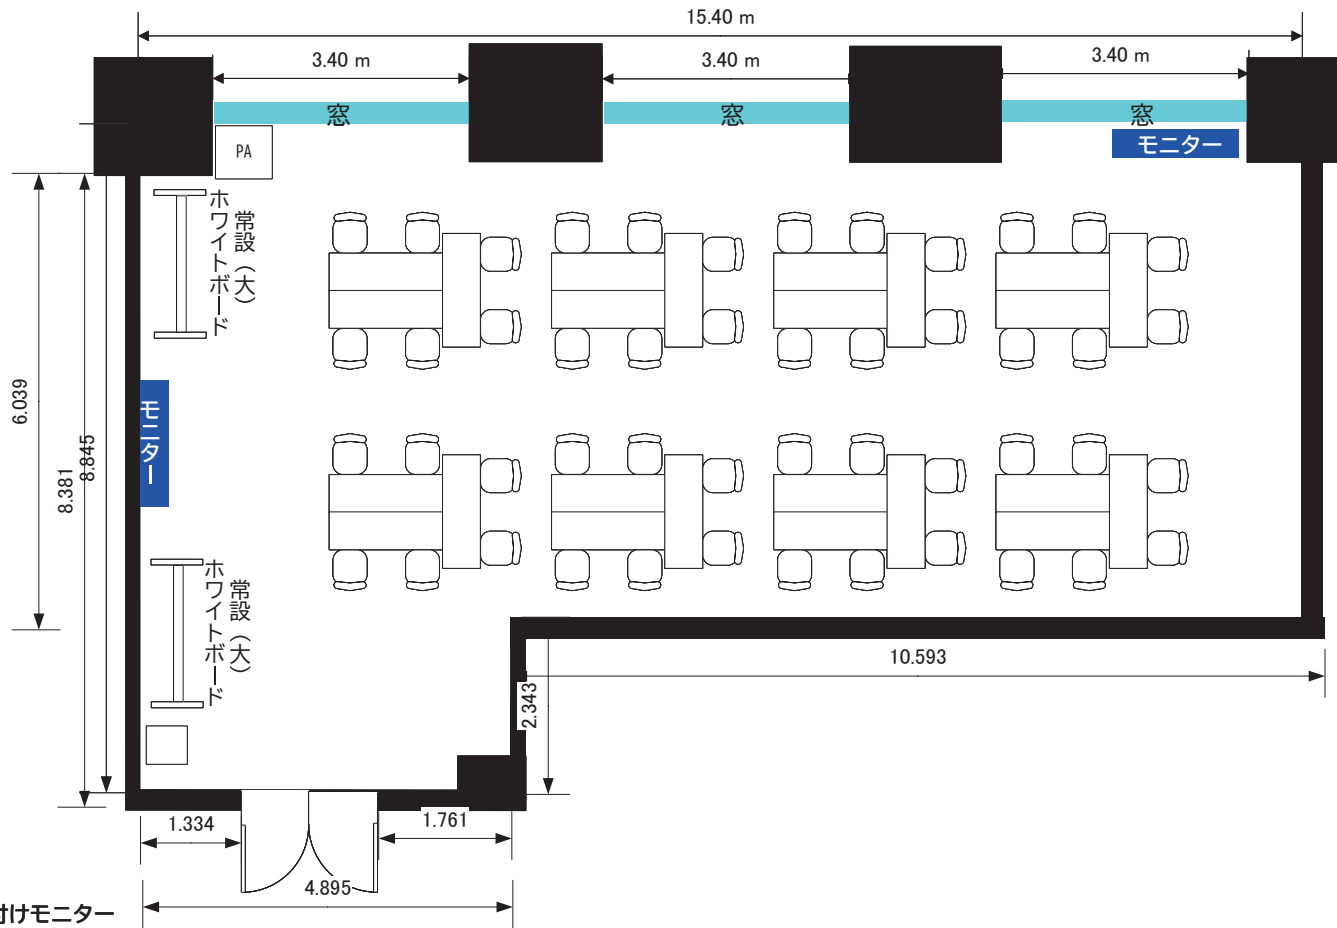

★レイアウトイメージ  
**CHART <本館2階・90m<sup>2</sup>>**  
 スクール 48名 2名掛け

CHART 専用備品

[机] 150×50

[椅子] 60×60

○モニター式 (正面100インチ1台)

……有料

○音響セット (PA) ワイヤレスマイク3本、ピンマイク1本

……有料

○常設 (大) ホワイトボード 2台

……無料

○ハンガーラック 2台 (ハンガー各30本 計60本)

……無料

※備え付けモニター  
使用の場合※

★レイアウトイメージ  
**CHART <本館2階・90m<sup>2</sup>>**  
 グループ48名 2名掛け

CHART 専用備品

- [机] 150×50      [椅子] 60×60
- モニター一式 (正面100インチ1台)      ……有料
- 音響セット (PA) ワイヤレスマイク3本、ピンマイク1本      ……有料
- 常設 (大) ホワイトボード 2台      ……無料
- ハンガーラック 2台 (ハンガー各30本 計60本)      ……無料

★レイアウトイメージ  
**CHART <本館2階・90m<sup>2</sup>>**  
 □の字 32名 2名掛け

CHART 専用備品

[机] 150×50      [椅子] 60×60

- モニター一式 (正面100インチ1台)      ……有料
- 音響セット (PA) ワイヤレスマイク3本、ピンマイク1本      ……有料
- 常設 (大) ホワイトボード 2台      ……無料
- ハンガーラック 2台 (ハンガー各30本 計60本)      ……無料

★レイアウトイメージ  
 CHART <本館2階・90㎡>  
 コの字 28名 2名掛け

CHART 専用備品

- |                                |            |      |
|--------------------------------|------------|------|
| [机] 150×50                     | [椅子] 60×60 |      |
| ○モニター一式 (正面100インチ1台)           |            | ……有料 |
| ○音響セット (PA) ワイヤレスマイク3本、ピンマイク1本 |            | ……有料 |
| ○常設 (大) ホワイトボード 2台             |            | ……無料 |
| ○ハンガーラック 2台 (ハンガー各30本 計60本)    |            | ……無料 |