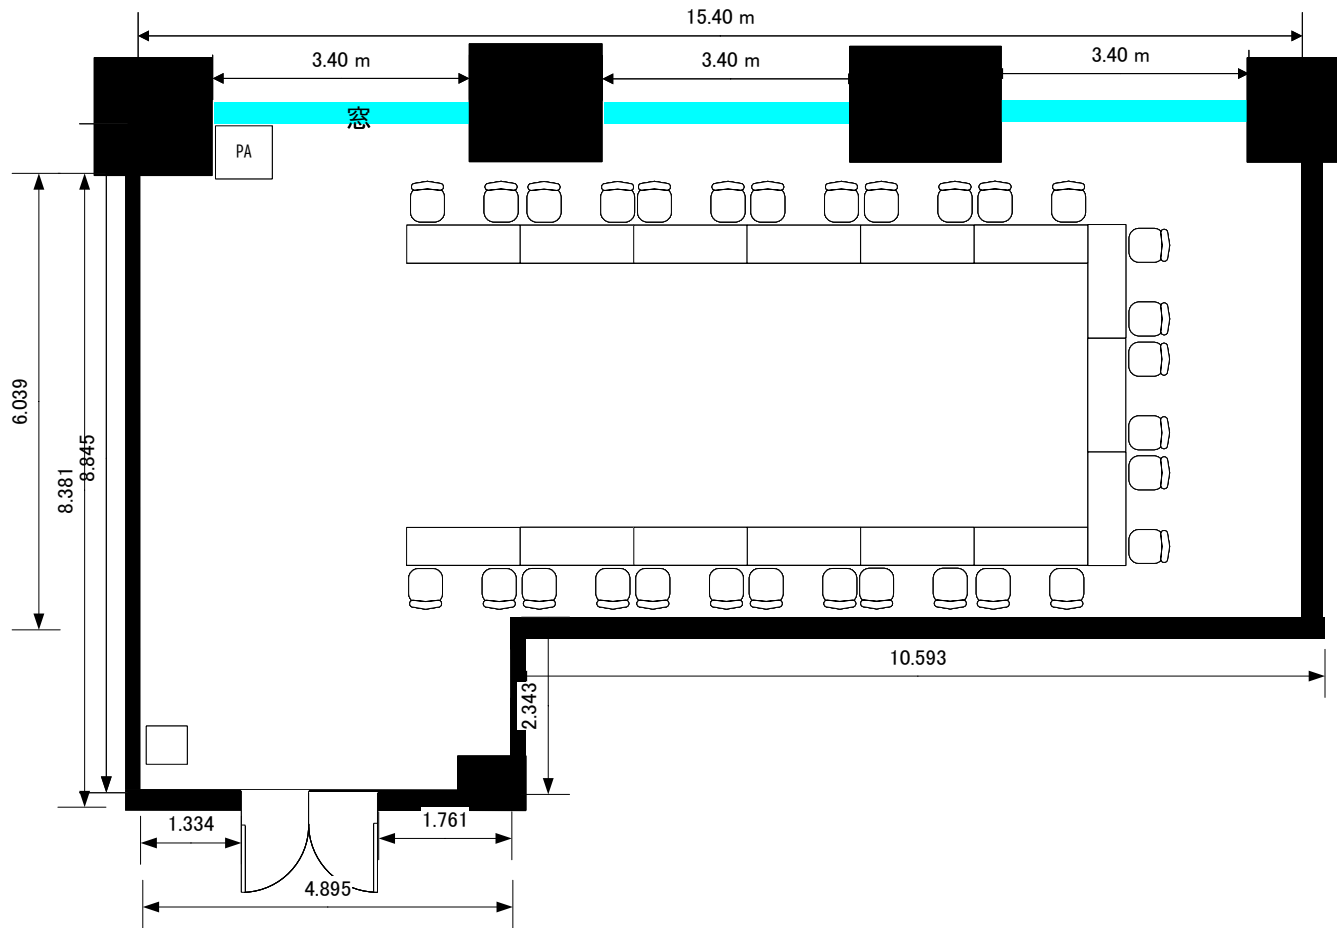

★レイアウトイメージ  
**CHART <本館2階・90m<sup>2</sup>>**  
 スクール 48名 2名掛け

CHART 専用備品

[机] 150×50

[椅子] 60×60

○モニター式 (正面100インチ1台)

……有料

○音響セット (PA) ワイヤレスマイク3本、ピンマイク1本

……有料

○常設 (大) ホワイトボード 2台

……無料

○ハンガーラック 2台 (ハンガー各30本 計60本)

……無料

※備え付けモニター  
使用の場合※

★レイアウトイメージ  
**CHART <本館2階・90m<sup>2</sup>>**  
 グループ48名 2名掛け

CHART 専用備品

- [机] 150×50      [椅子] 60×60
- モニター一式 (正面100インチ1台)      ……有料
- 音響セット (PA) ワイヤレスマイク3本、ピンマイク1本      ……有料
- 常設 (大) ホワイトボード 2台      ……無料
- ハンガーラック 2台 (ハンガー各30本 計60本)      ……無料

★レイアウトイメージ  
**CHART <本館2階・90m<sup>2</sup>>**  
 □の字 32名 2名掛け

CHART 専用備品

[机] 150×50      [椅子] 60×60

- モニター一式 (正面100インチ1台)      ……有料
- 音響セット (PA) ワイヤレスマイク3本、ピンマイク1本      ……有料
- 常設 (大) ホワイトボード 2台      ……無料
- ハンガーラック 2台 (ハンガー各30本 計60本)      ……無料

★レイアウトイメージ  
 CHART <本館2階・90㎡>  
 コの字 28名 2名掛け

CHART 専用備品

- |                                |            |      |
|--------------------------------|------------|------|
| [机] 150×50                     | [椅子] 60×60 |      |
| ○モニター一式 (正面100インチ1台)           |            | ……有料 |
| ○音響セット (PA) ワイヤレスマイク3本、ピンマイク1本 |            | ……有料 |
| ○常設 (大) ホワイトボード 2台             |            | ……無料 |
| ○ハンガーラック 2台 (ハンガー各30本 計60本)    |            | ……無料 |