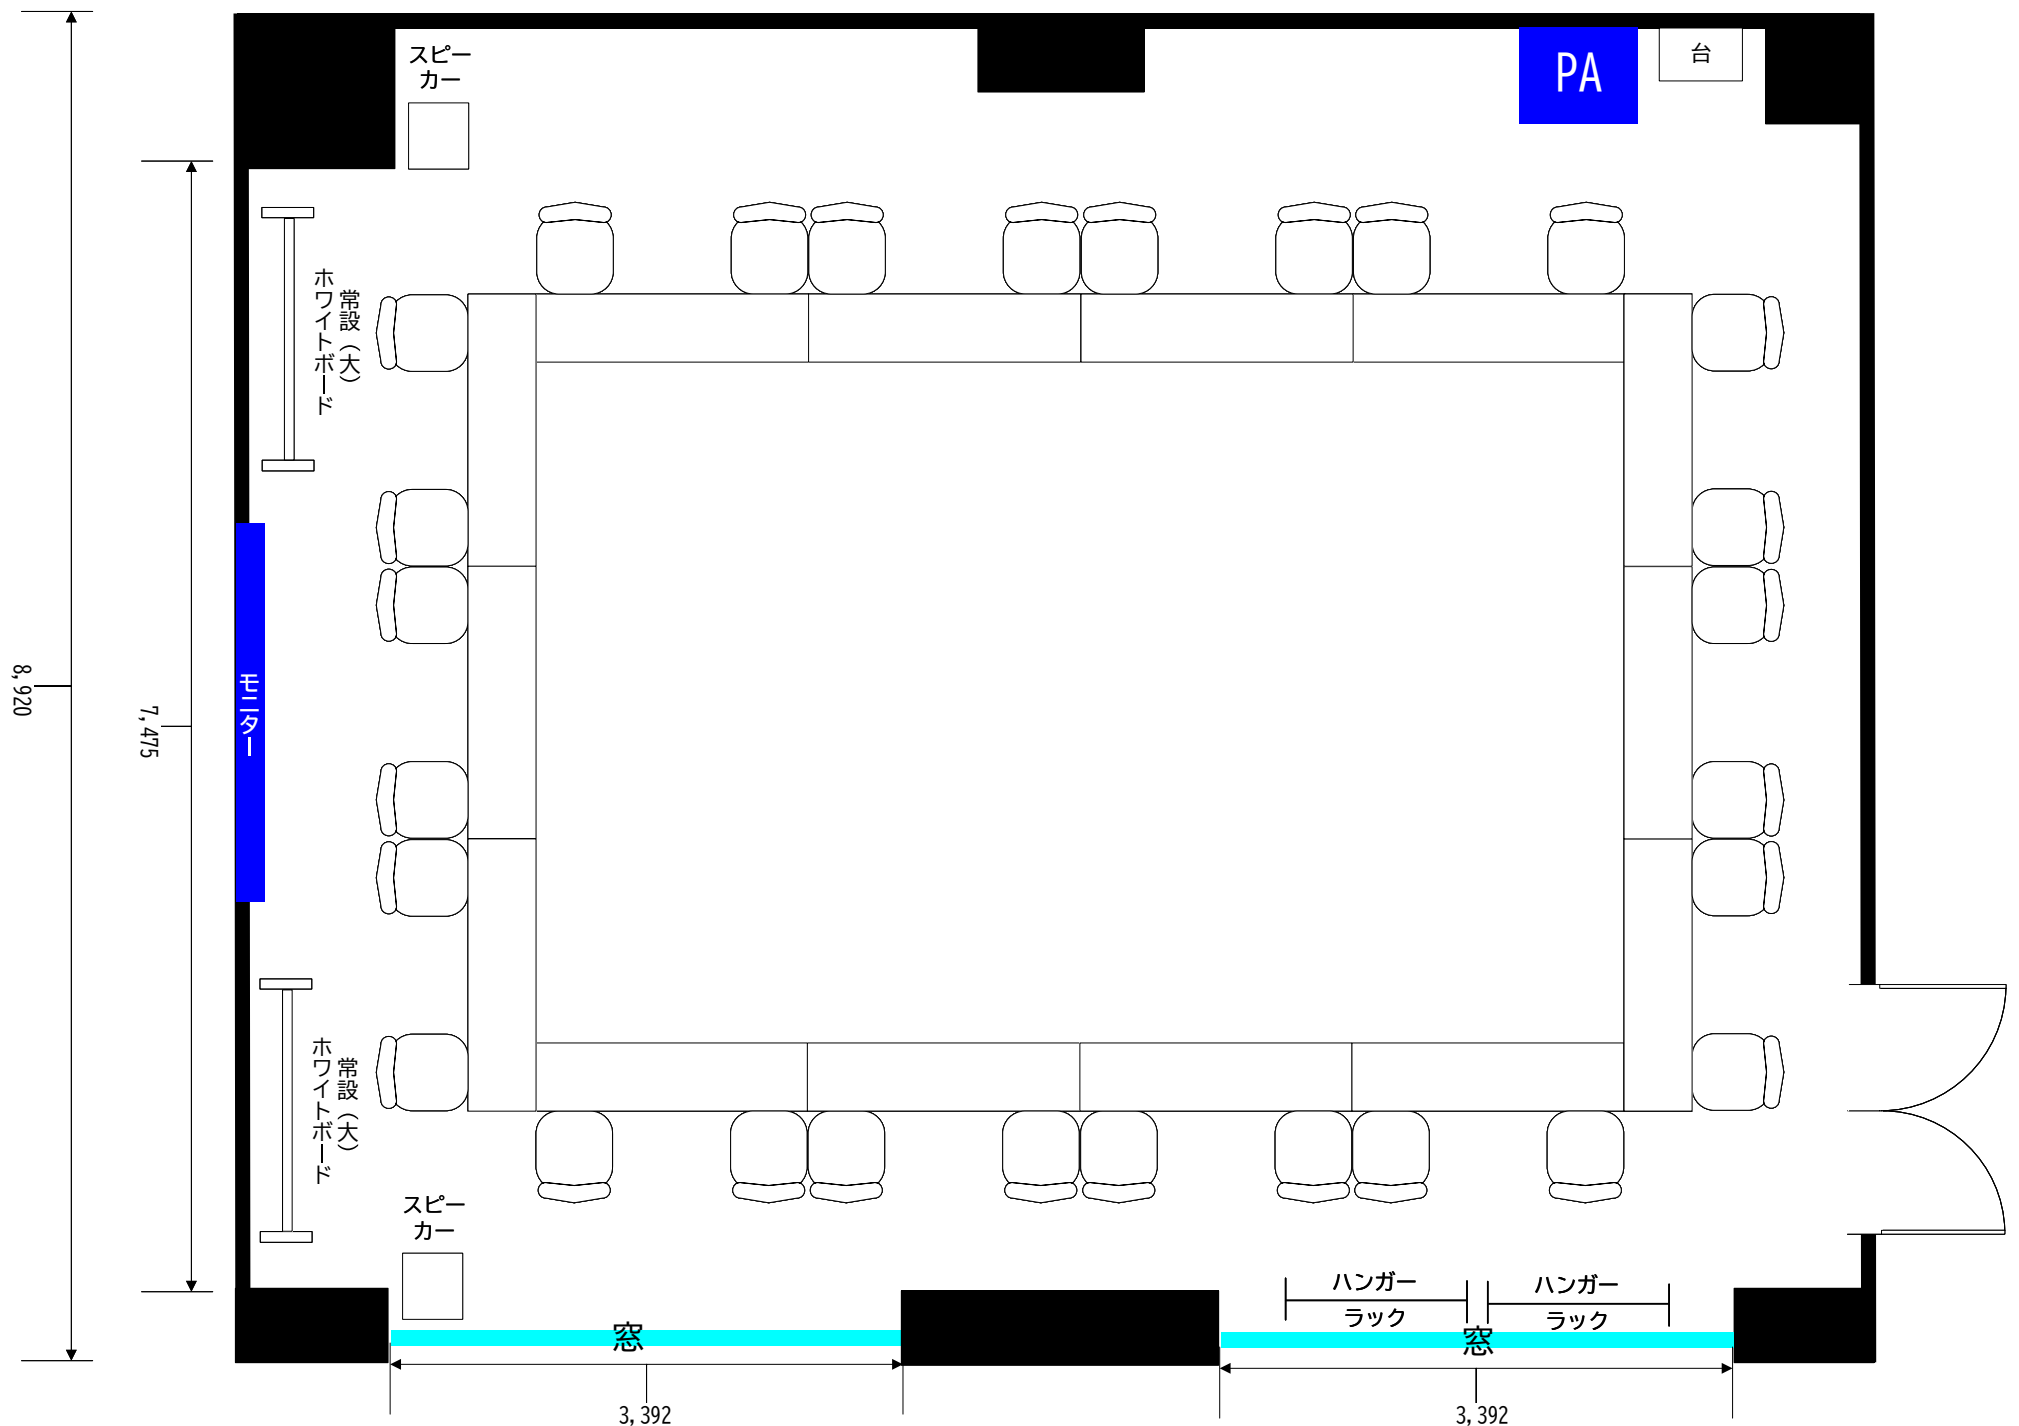

**ANCHOR <本館2階・100m<sup>2</sup>>**

スクール形式 30名 2名掛け

- ANCHOR 専用備品 [机] 180×45 [椅子] 60×60
- <有料> ○モニター (正面100インチ1台) ○音響セット (PA) ワイヤレスマイク3本 ピンマイク1本
  - <無料> ○常設 (大) ホワイトボード 2台 ○ハンガーラック 2台 ハンガー各30本 計60本

**ANCHOR <本館2階・100㎡>**

グループ形式 36名 2名掛け

**ANCHOR <100m<sup>2</sup>>**

口の字 28名 2名掛け

ANCHOR 専用備品

[机] 180×45 [椅子] 60×60

<有料> ○モニター (正面100インチ1台) ○音響セット (PA) ワイヤレスマイク3本 ピンマイク1本

<無料> ○常設(大) ホワイトボード 2台

**ANCHOR <100m<sup>2</sup>>**

コの字 22名 2名掛け

- ANCHOR 専用備品
- [机] 180×45 [椅子] 60×60
- <有料> ○モニター (正面100インチ1台) ○音響セット (PA) ワイヤレスマイク3本 ピンマイク1本
- <無料> ○常設 (大) ホワイトボード 2台