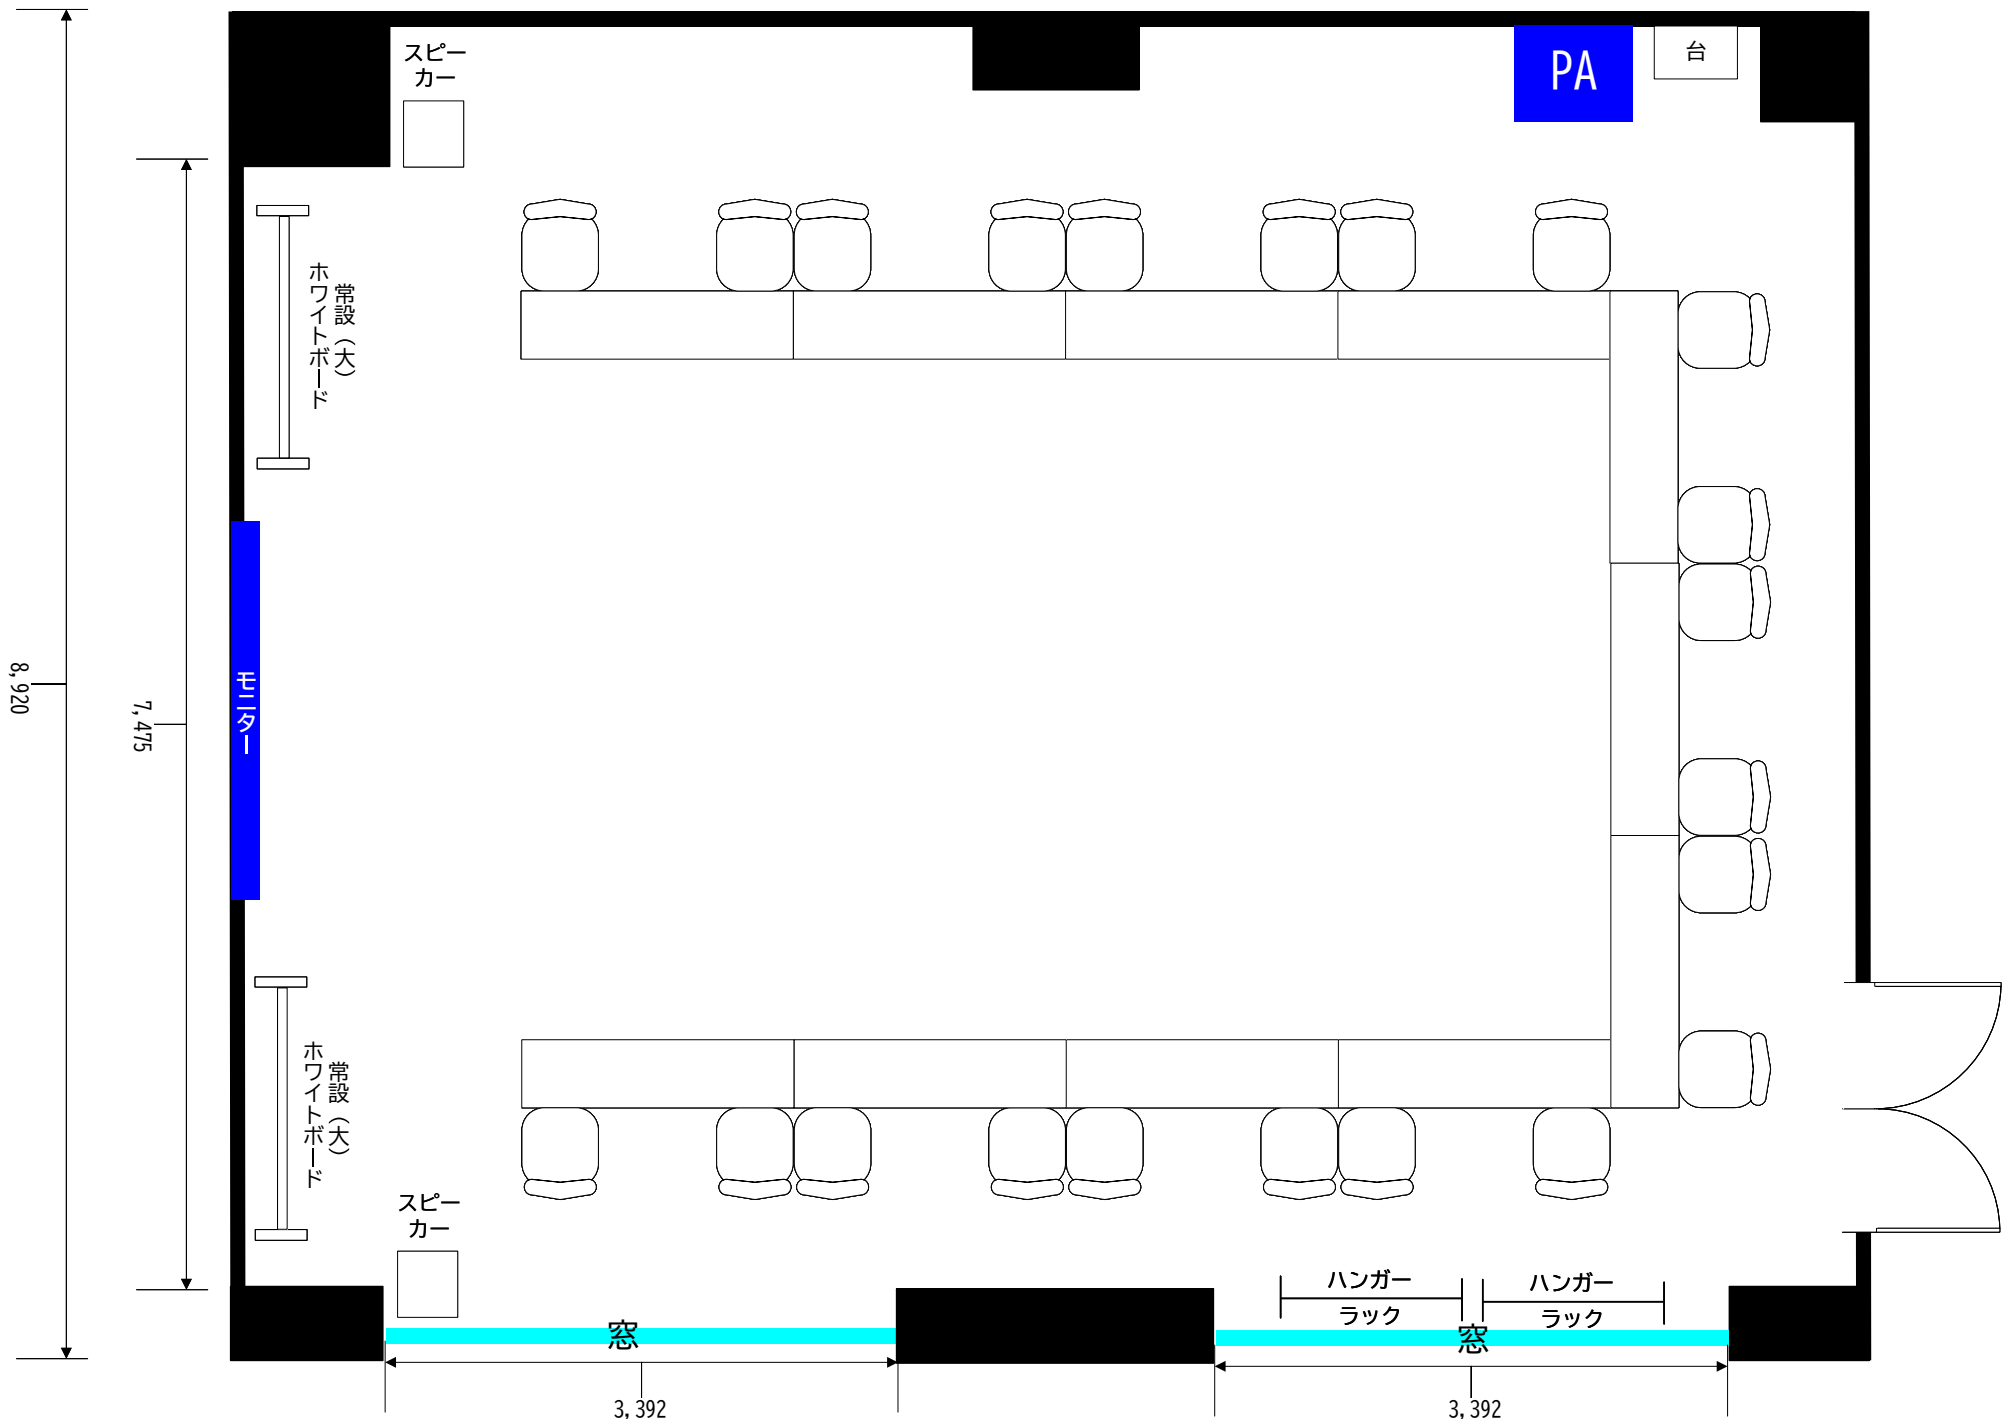

**ANCHOR <本館2階・100m<sup>2</sup>>**

スクール形式 30名 2名掛け

- ANCHOR 専用備品 [机] 180×45 [椅子] 60×60
- <有料> ○モニター (正面100インチ1台) ○音響セット (PA) ワイヤレスマイク3本 ピンマイク1本
  - <無料> ○常設 (大) ホワイトボード 2台 ○ハンガーラック 2台 ハンガー各30本 計60本

**ANCHOR <本館2階・100㎡>**

グループ形式 36名 2名掛け

**ANCHOR <100m<sup>2</sup>>**

口の字 28名 2名掛け

ANCHOR 専用備品

[机] 180×45 [椅子] 60×60

<有料> ○モニター (正面100インチ1台) ○音響セット (PA) ワイヤレスマイク3本 ピンマイク1本

<無料> ○常設(大) ホワイトボード 2台

**ANCHOR <100m<sup>2</sup>>**

コの字 22名 2名掛け

- ANCHOR 専用備品
- [机] 180×45 [椅子] 60×60
- <有料> ○モニター (正面100インチ1台) ○音響セット (PA) ワイヤレスマイク3本 ピンマイク1本
- <無料> ○常設 (大) ホワイトボード 2台