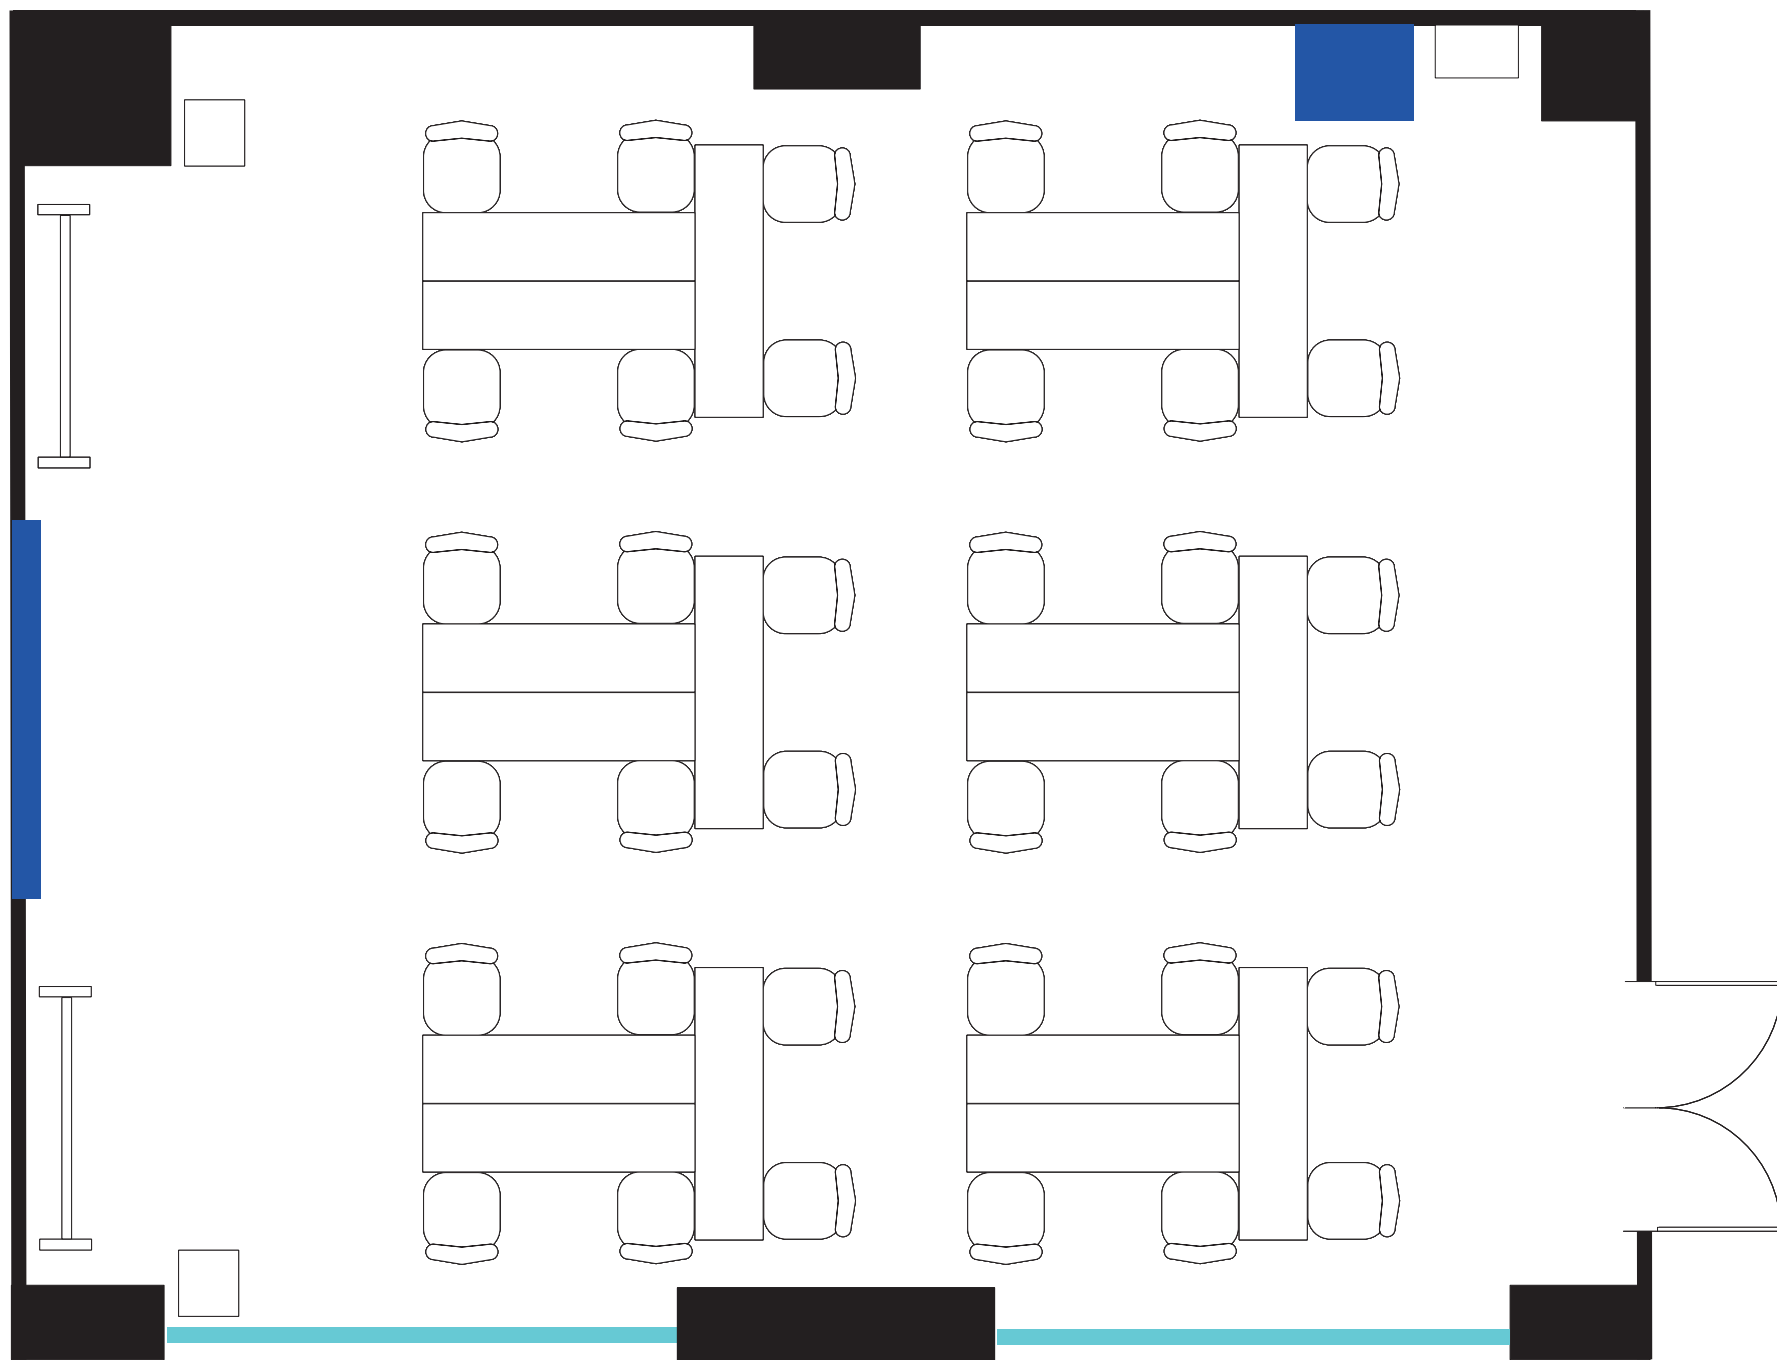

**ANCHOR <本館2階・100m<sup>2</sup>>**

スクール形式 30名 2名掛け

- ANCHOR 専用備品 [机] 180×45 [椅子] 60×60
- <有料> ○モニター (正面100インチ1台) ○音響セット (PA) ワイヤレスマイク3本 ピンマイク1本
  - <無料> ○常設 (大) ホワイトボード 2台 ○ハンガーラック 2台 ハンガー各30本 計60本

**ANCHOR <本館2階・100㎡>**

グループ形式 36名 2名掛け

**ANCHOR <100m<sup>2</sup>>**

口の字 28名 2名掛け

ANCHOR 専用備品

[机] 180×45 [椅子] 60×60

<有料> ○モニター (正面100インチ1台) ○音響セット (PA) ワイヤレスマイク3本 ピンマイク1本

<無料> ○常設(大) ホワイトボード 2台

**ANCHOR <100m<sup>2</sup>>**

コの字 22名 2名掛け

- ANCHOR 専用備品
- [机] 180×45 [椅子] 60×60
- <有料> ○モニター (正面100インチ1台) ○音響セット (PA) ワイヤレスマイク3本 ピンマイク1本
- <無料> ○常設 (大) ホワイトボード 2台