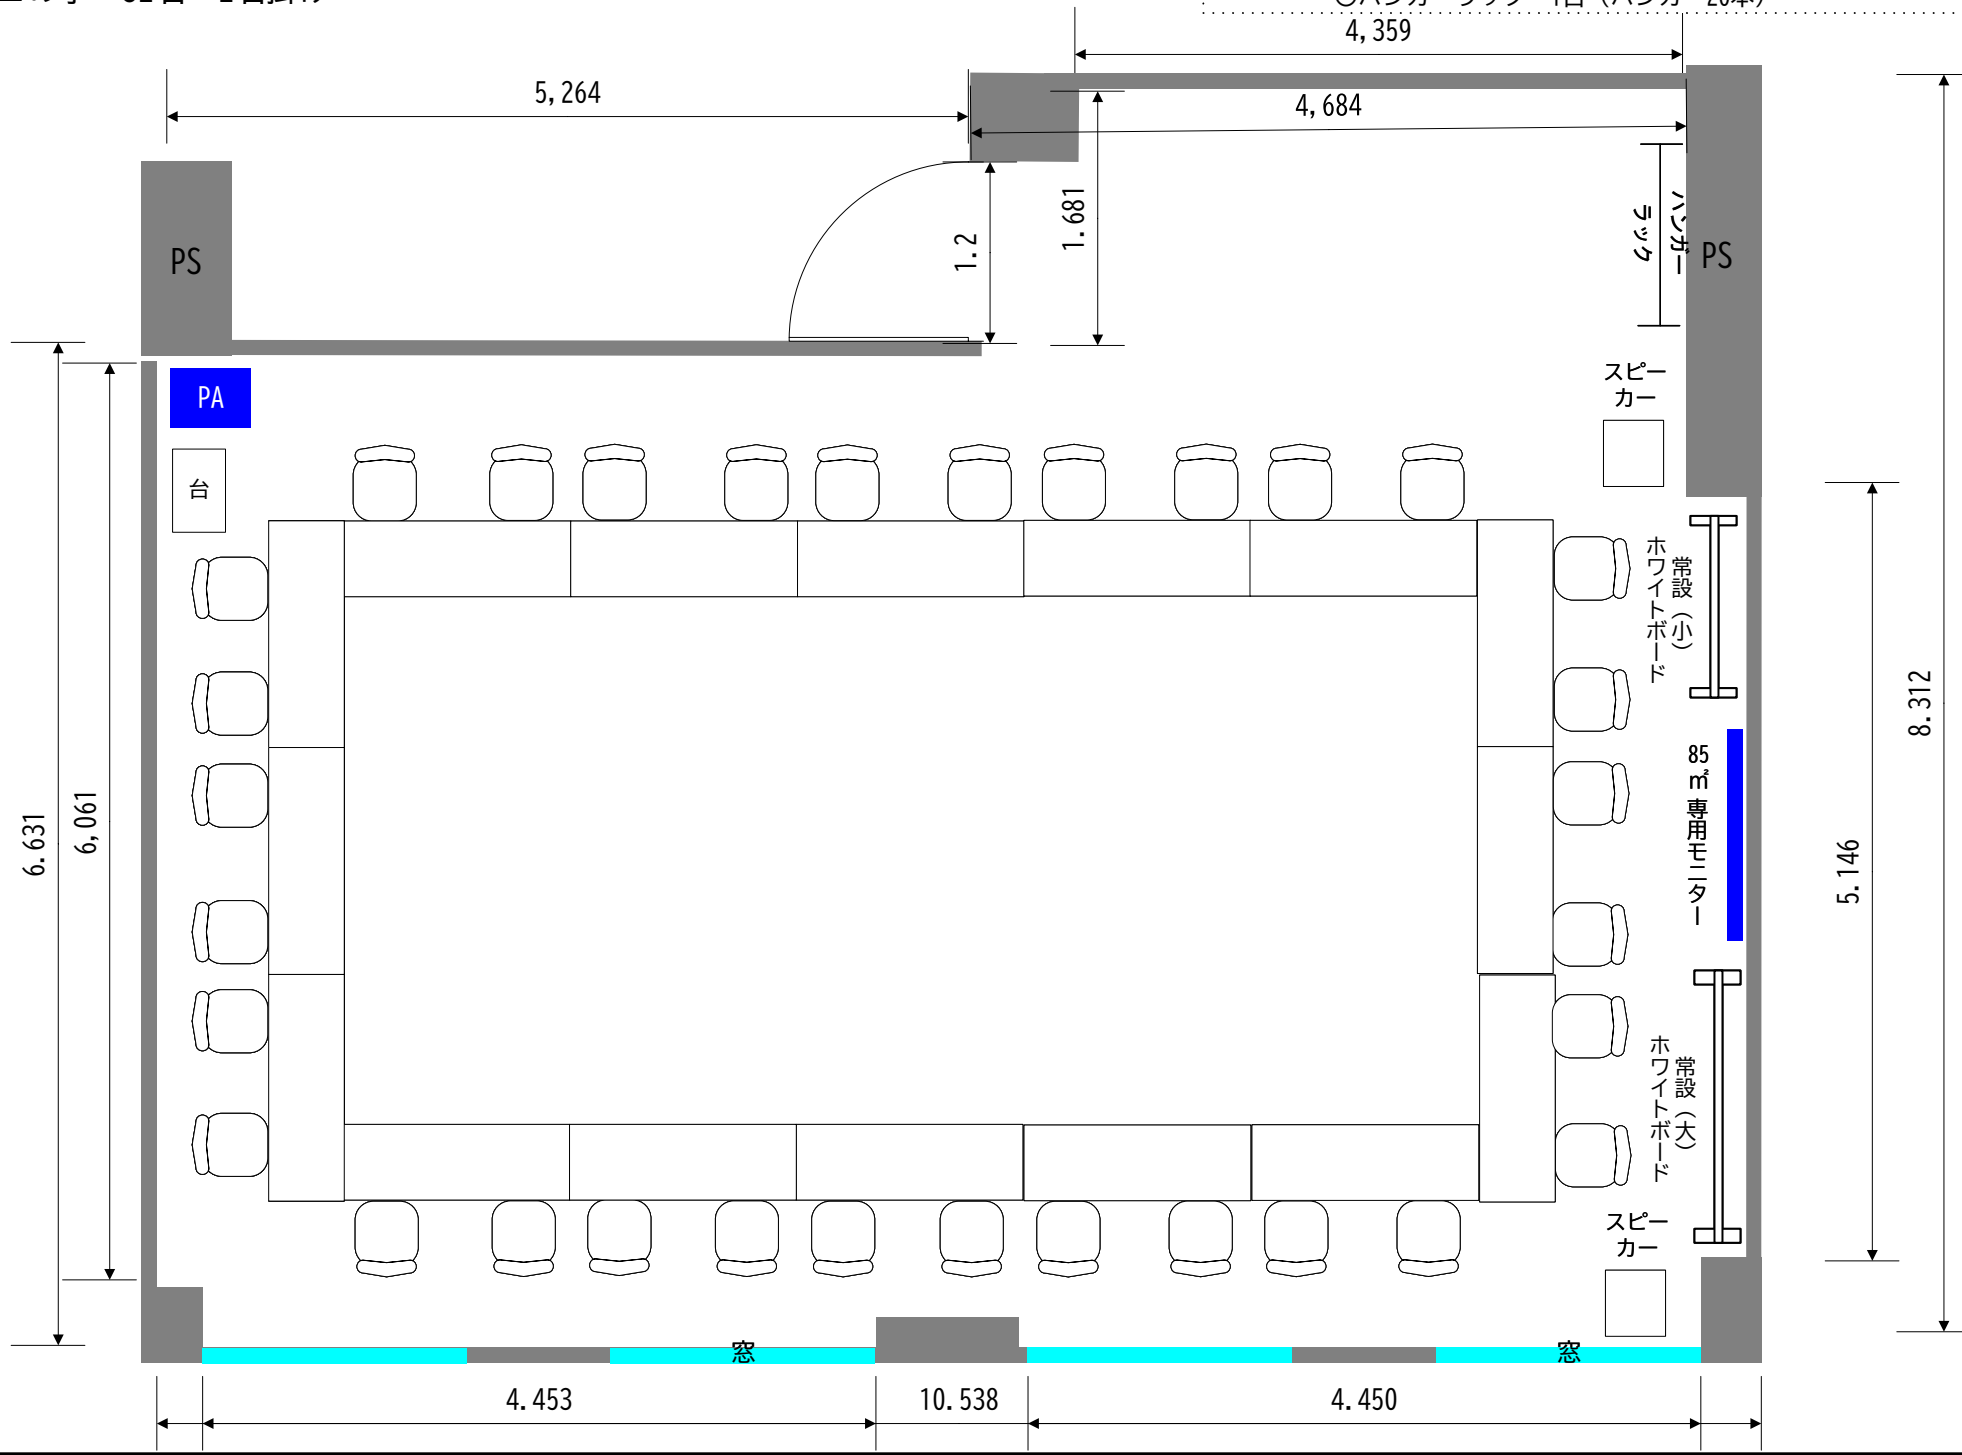

BRIDGE2 <本館3階・85m²>

スクール形式 42名 2名掛け

- BRIDGE1 専用備品 【机】 150×50 【椅子】 50×50
- <有料> ○モニター式 (80インチ1台)
 - 音響セット (PA) ワイヤレスマイク3本 ピンマイク1本
 - <無料> ○常設ホワイトボード (大) 1台 (小) 1台
 - ハンガーラック 1台 (ハンガー20本)

BRIDGE2 <本館3階・85m²>

□の字 32名 2名掛け

- BRIDGE1 専用備品 [机] 150×50 [椅子] 50×50
- <有料> ○モニター式 (80インチ1台)
 - 音響セット (PA) ワイヤレスマイク3本 ピンマイク1本
 - <無料> ○常設ホワイトボード (大) 1台 (小) 1台
 - ハンガーラック 1台 (ハンガー20本)

BRIDGE2 <本館3階・85m²>

コの字 26名 2名掛け

- BRIDGE1 専用備品 [机] 150×50 [椅子] 50×50
- <有料> ○モニター式 (80インチ1台)
 - 音響セット (PA) ワイヤレスマイク3本 ピンマイク1本
 - <無料> ○常設ホワイトボード (大) 1台 (小) 1台
 - ハンガーラック 1台 (ハンガー20本)