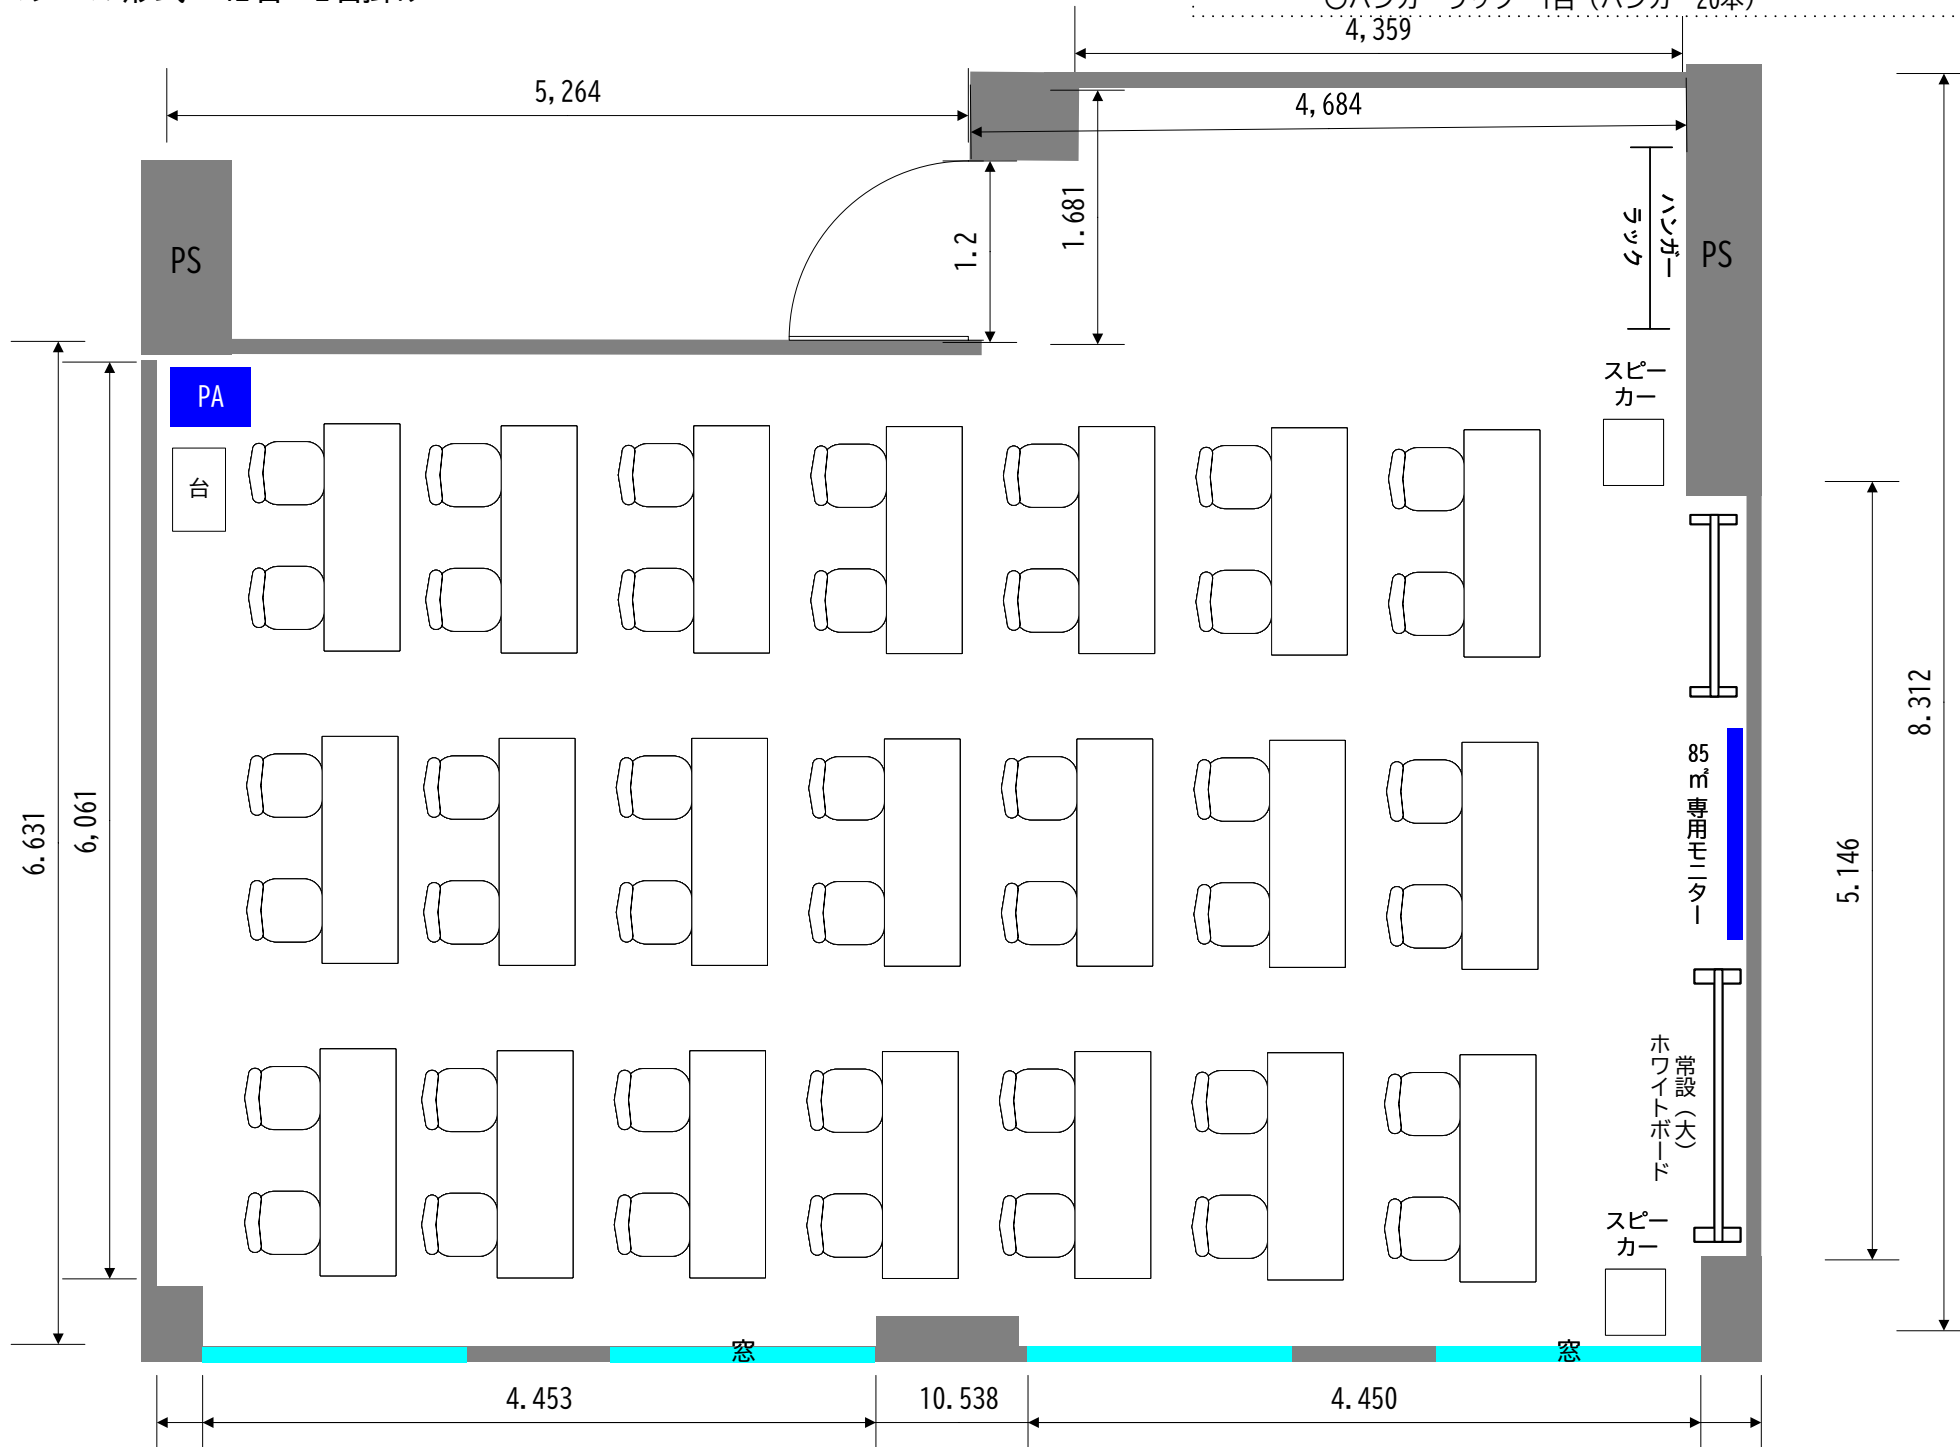

BRIDGE2 <本館3階・85m²>

スクール形式 42名 2名掛け

- BRIDGE1 専用備品 【机】 150×50 【椅子】 50×50
- <有料> ○モニター式 (80インチ1台)
 - 音響セット (PA) ワイヤレスマイク3本 ピンマイク1本
 - <無料> ○常設ホワイトボード (大) 1台 (小) 1台
 - ハンガーラック 1台 (ハンガー20本)

BRIDGE2 <本館3階・85m²>

□の字 32名 2名掛け

- BRIDGE1 専用備品 [机] 150×50 [椅子] 50×50
- <有料> ○モニター式 (80インチ1台)
 - 音響セット (PA) ワイヤレスマイク3本 ピンマイク1本
 - <無料> ○常設ホワイトボード (大) 1台 (小) 1台
 - ハンガーラック 1台 (ハンガー20本)

BRIDGE2 <本館3階・85m²>

コの字 26名 2名掛け

- BRIDGE1 専用備品 [机] 150×50 [椅子] 50×50
- <有料> ○モニター式 (80インチ1台)
 - 音響セット (PA) ワイヤレスマイク3本 ピンマイク1本
 - <無料> ○常設ホワイトボード (大) 1台 (小) 1台
 - ハンガーラック 1台 (ハンガー20本)