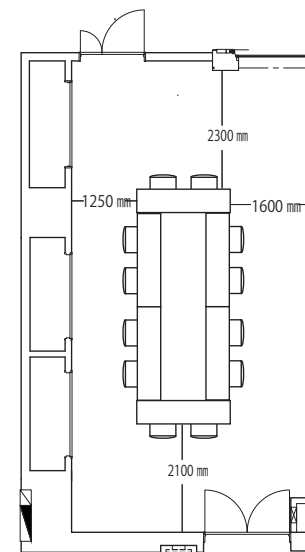

カンファレンスルーム PEAK3 42 m<sup>2</sup>

縦：約 4.6m 横：約 9.2m 天井高：3.0m

スクール型 定員 24 名

島型 定員：12 名

口型 定員：12 名