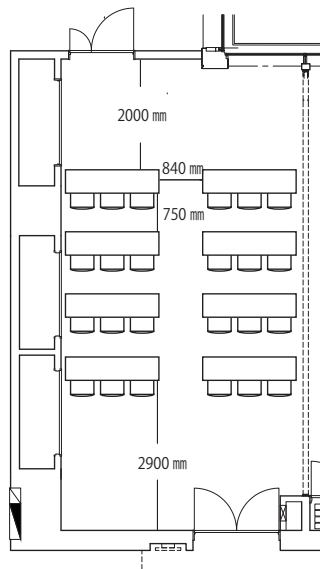

カンファレンスルーム PEAK3 42 m<sup>2</sup>

縦：約 4.6m 横：約 9.2m 天井高：3.0m

スクール型 定員 24 名

島型 定員：12 名

口型 定員：12 名