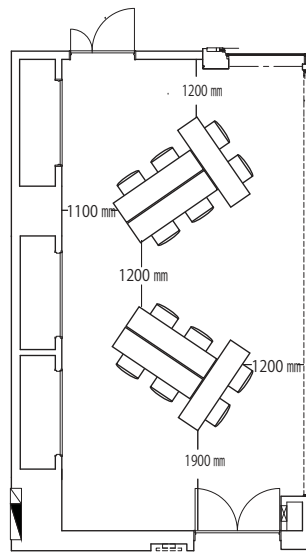

カンファレンスルーム PEAK3 42 m<sup>2</sup>

縦：約 4.6m 横：約 9.2m 天井高：3.0m

スクール型 定員 24 名

島型 定員：12 名

口型 定員：12 名