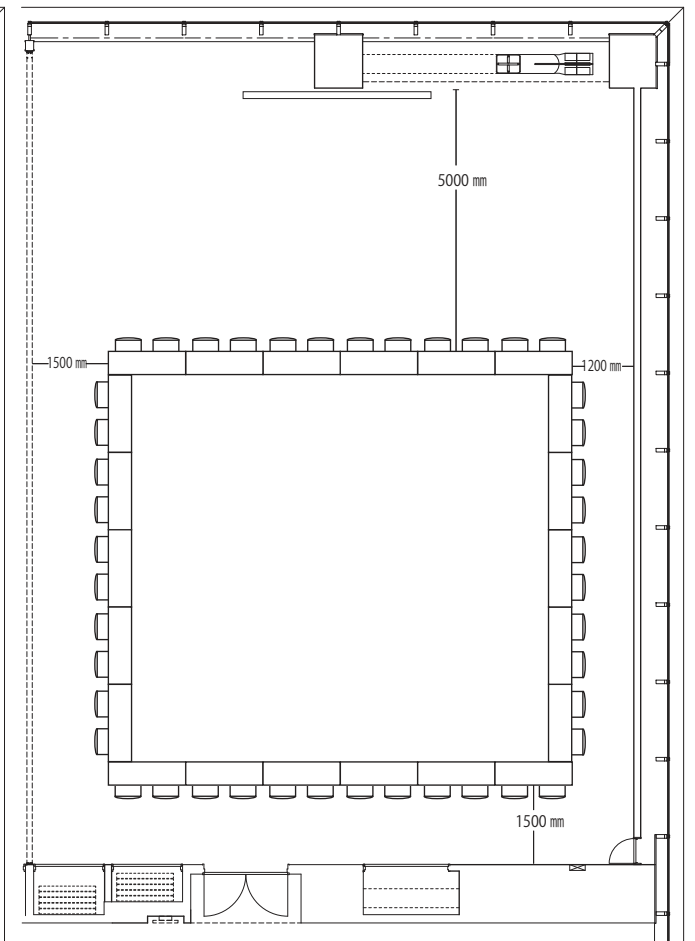

カンファレンスルーム RIDGE1 189 m<sup>2</sup>

縦：約 16.3m 横：約 11.7m 天井高：3.0m

スクール型 定員：80名

島型 定員：72名

口型 定員：44名