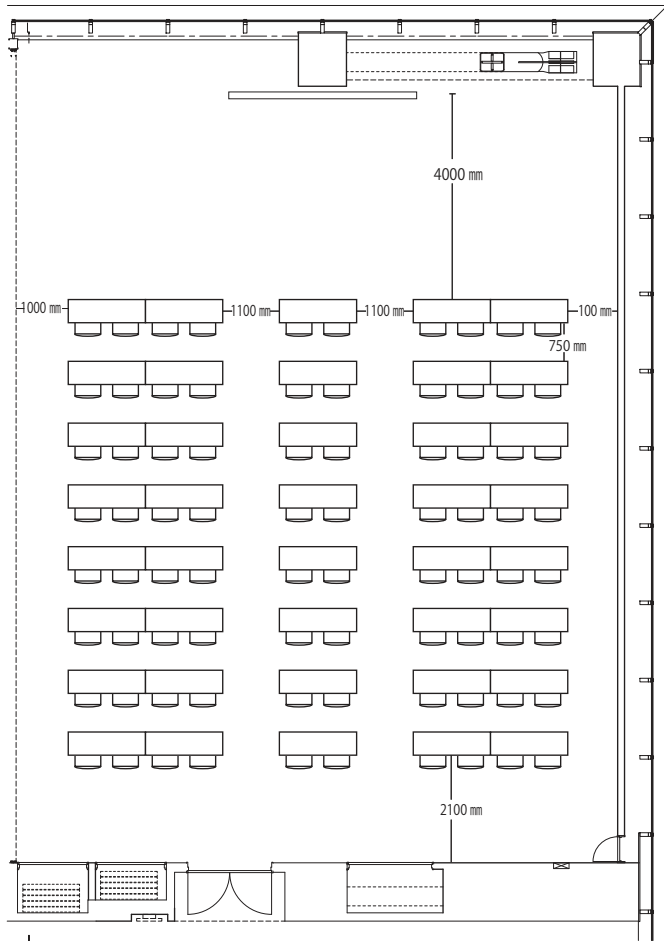

カンファレンスルーム RIDGE1 189 m<sup>2</sup>

縦：約 16.3m 横：約 11.7m 天井高：3.0m

スクール型 定員：80名

島型 定員：72名

口型 定員：44名