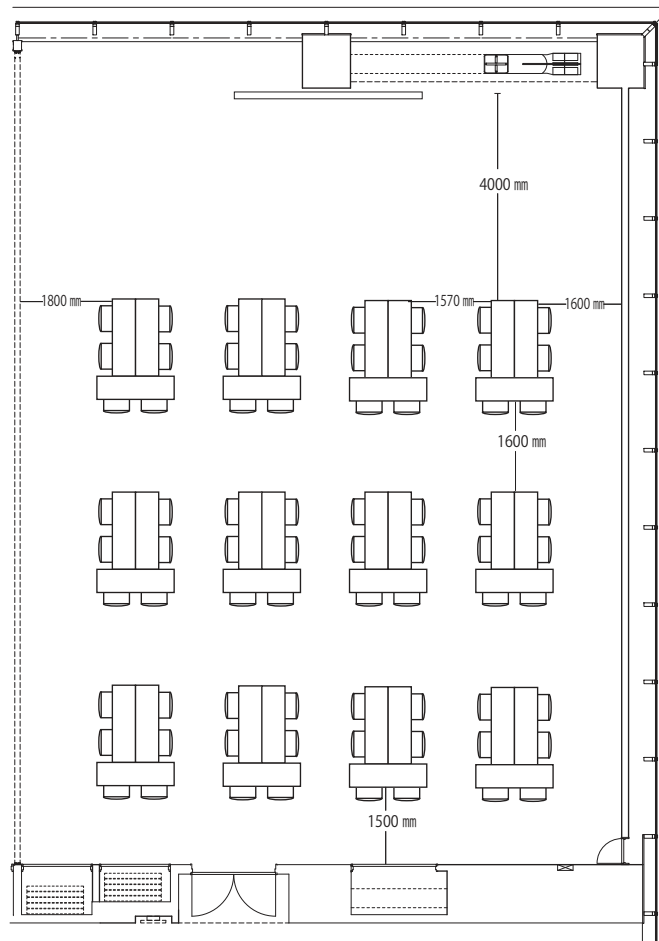

カンファレンスルーム RIDGE1 189 m<sup>2</sup>

縦：約 16.3m 横：約 11.7m 天井高：3.0m

スクール型 定員：80名

島型 定員：72名

口型 定員：44名