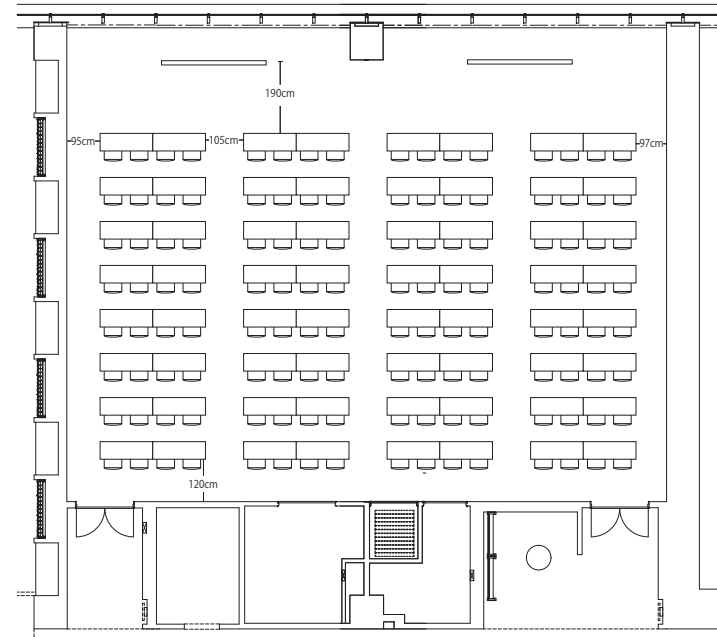

カンファレンスルーム BASE1+2 連結 233 m²

縦：約 13.9m 横：約 17.1m 天井高：3.0m

スクール型 定員：120名

スクール型(横) 定員：128名

島型 定員：90名

口型 定員：60名