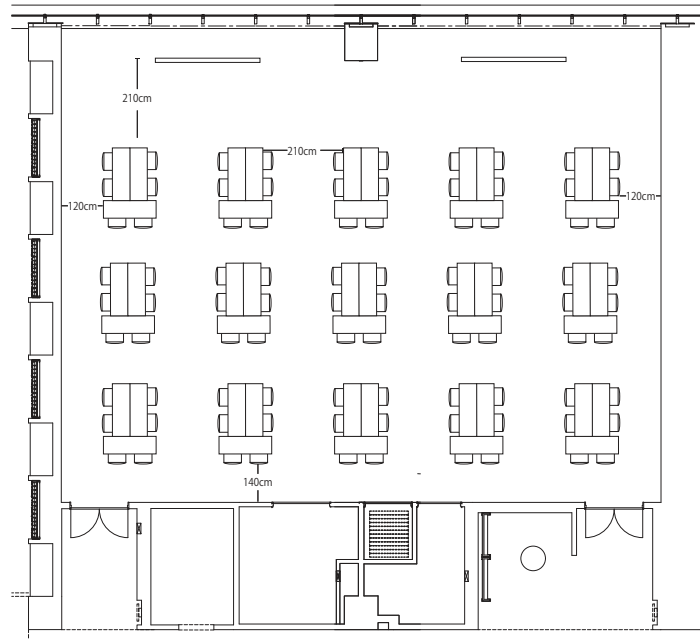

カンファレンスルーム BASE1+2 連結 233 m²

縦：約 13.9m 横：約 17.1m 天井高：3.0m

スクール型 定員：120名

スクール型(横) 定員：128名

島型 定員：90名

口型 定員：60名