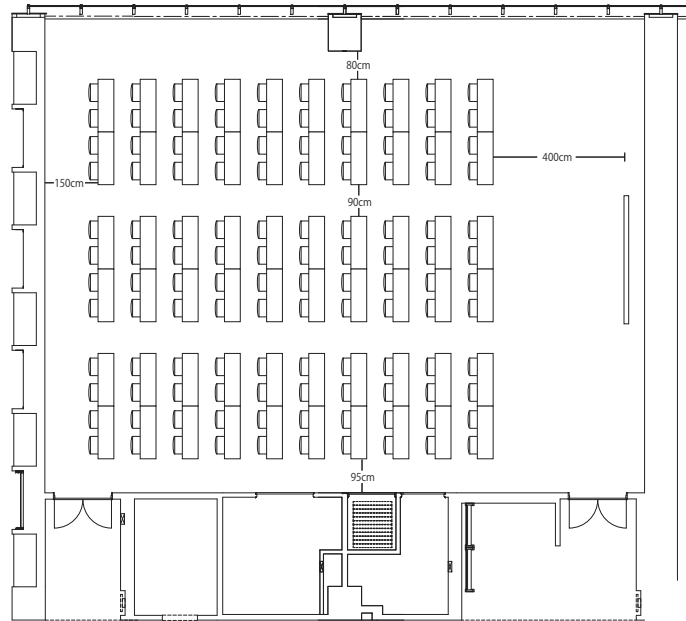

カンファレンスルーム BASE1+2 連結 233 m²

縦：約 13.9m 横：約 17.1m 天井高：3.0m

スクール型 定員：120名

スクール型(横) 定員：128名

島型 定員：90名

口型 定員：60名