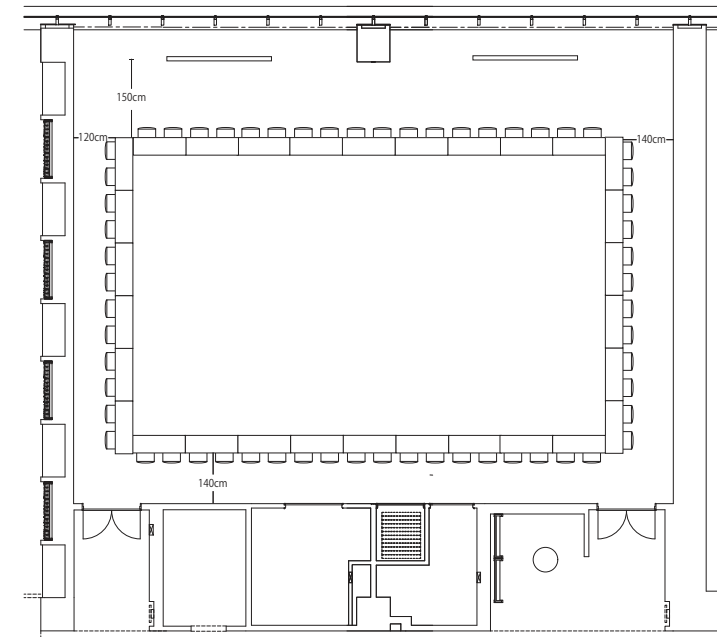

カンファレンスルーム BASE1+2 連結 233 m²

縦：約 13.9m 横：約 17.1m 天井高：3.0m

スクール型 定員：120名

スクール型(横) 定員：128名

島型 定員：90名

口型 定員：60名