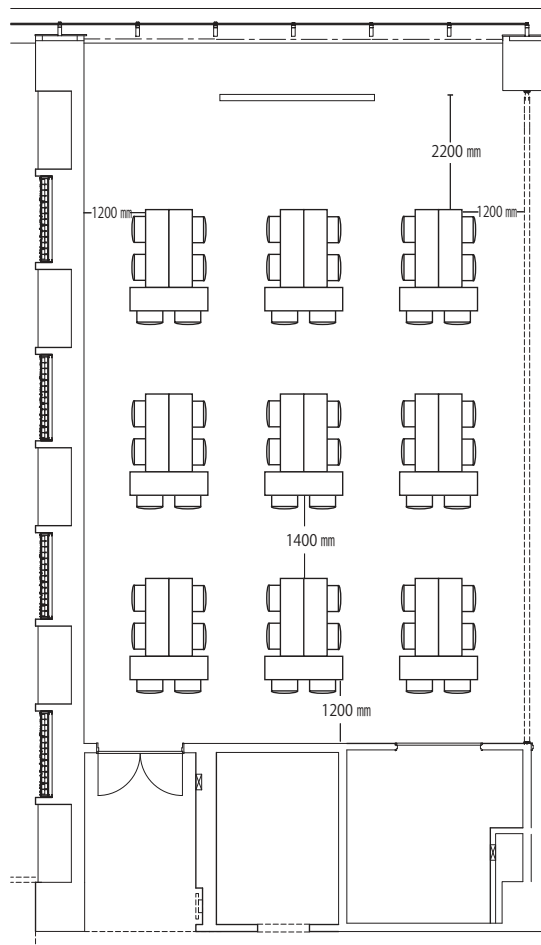

カンファレンスルーム BASE2 117 m²

縦：約 13.9m 横：約 8.5m 天井高：3.0m

スクール型 定員：64名

島型 定員：54名

口型 定員：36名