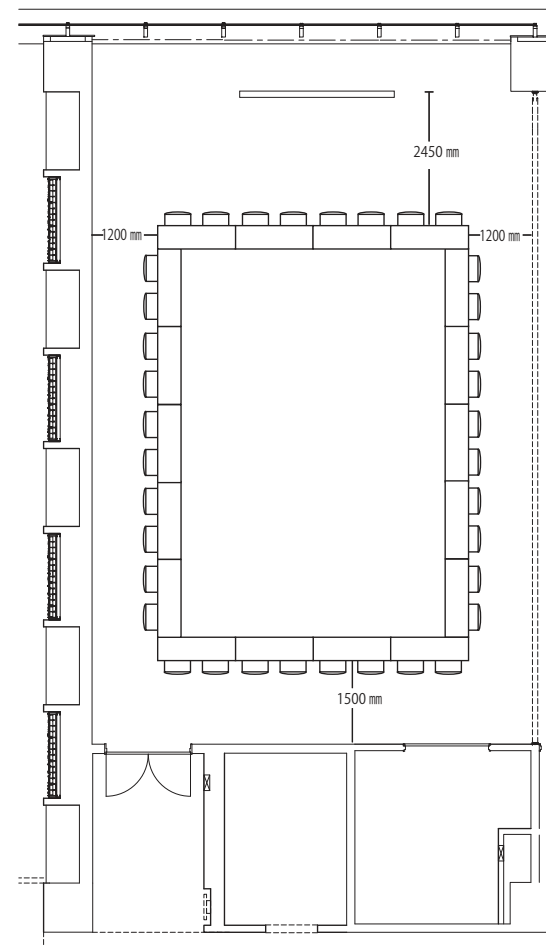

カンファレンスルーム BASE2 117 m²

縦：約 13.9m 横：約 8.5m 天井高：3.0m

スクール型 定員：64名

島型 定員：54名

口型 定員：36名