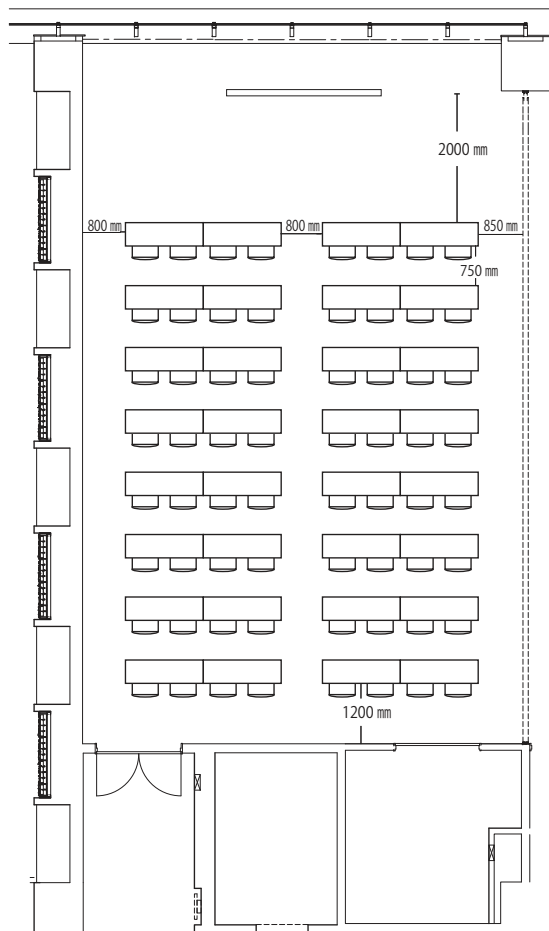

カンファレンスルーム BASE2 117 m²

縦：約 13.9m 横：約 8.5m 天井高：3.0m

スクール型 定員：64名

島型 定員：54名

口型 定員：36名