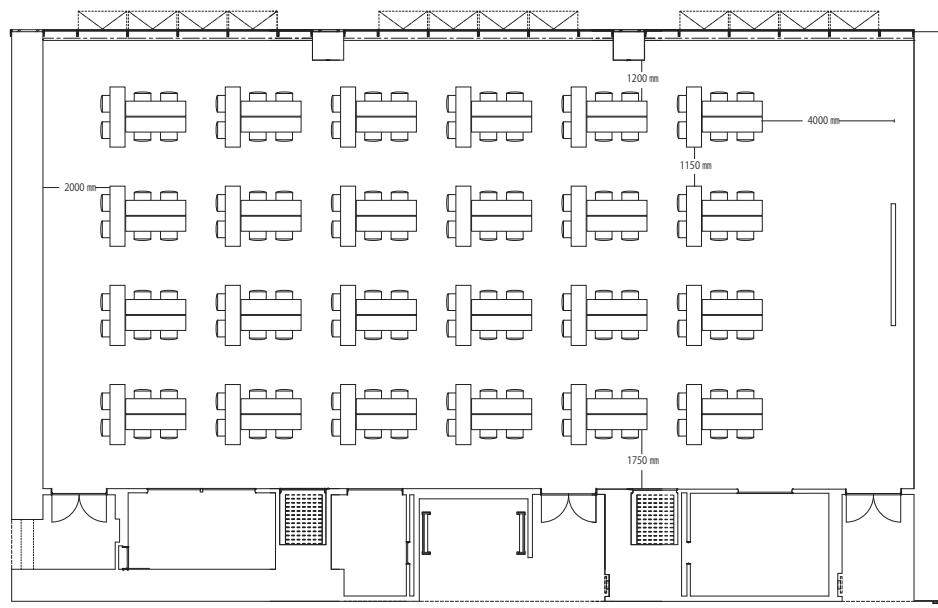

カンファレンスルーム SIERRA1+2+3 連結 351 m<sup>2</sup>

縦：約 13.7m 横：約 26m 天井高：3.0m

スクール型 (縦)：定員 195 名

スクール型 (横)：定員 195 名

島型：定員 144 名

口型：定員 68 名