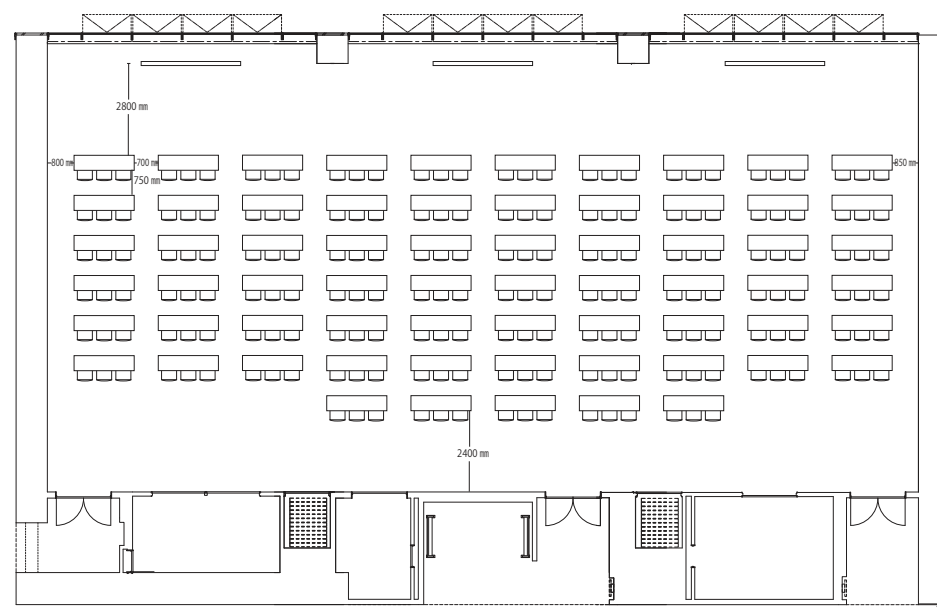

カンファレンスルーム SIERRA1+2+3 連結 351 m<sup>2</sup>

縦：約 13.7m 横：約 26m 天井高：3.0m

スクール型 (縦)：定員 195 名

スクール型 (横)：定員 195 名

島型：定員 144 名

口型：定員 68 名