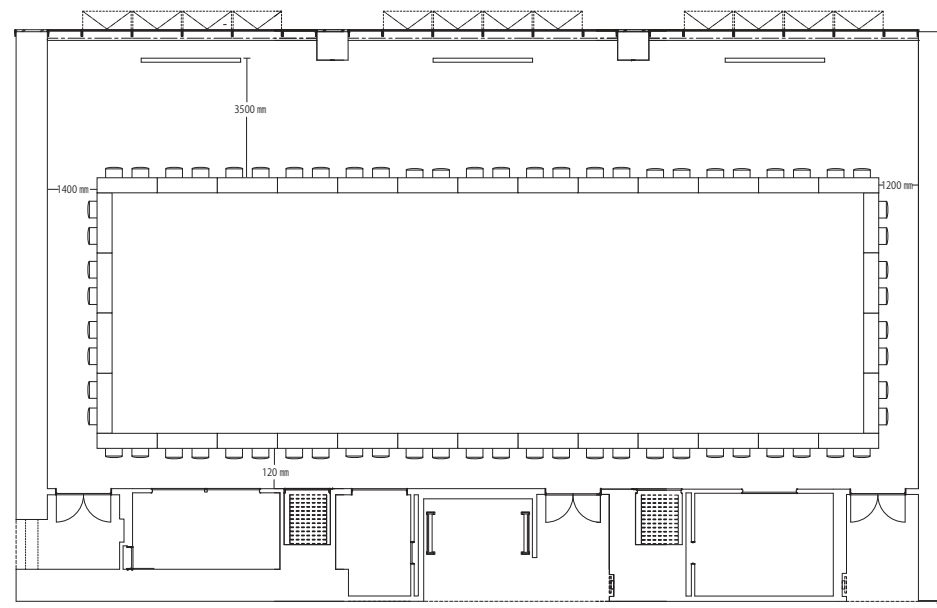

カンファレンスルーム SIERRA1+2+3 連結 351 m<sup>2</sup>

縦：約 13.7m 横：約 26m 天井高：3.0m

スクール型 (縦)：定員 195 名

スクール型 (横)：定員 195 名

島型：定員 144 名

口型：定員 68 名