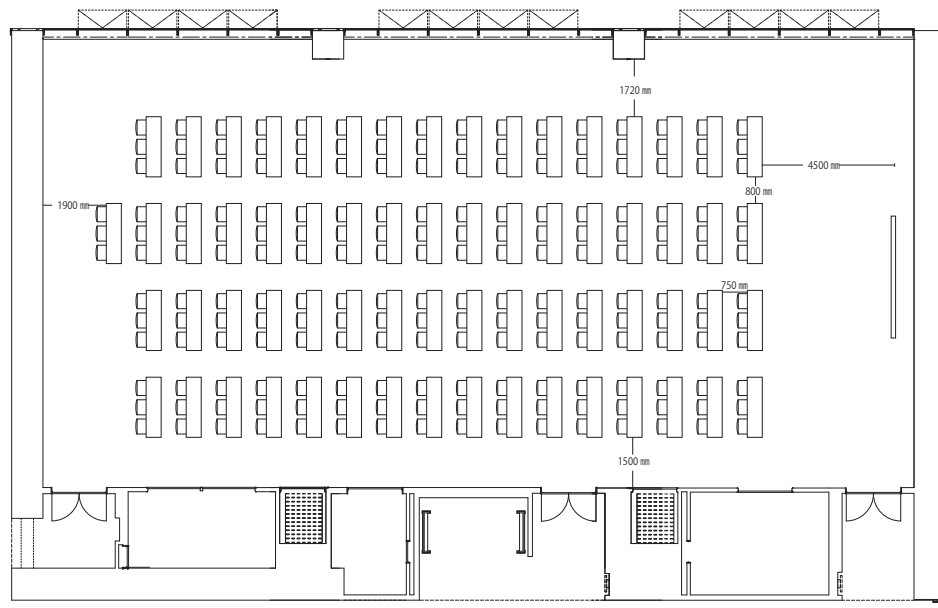

カンファレンスルーム SIERRA1+2+3 連結 351 m<sup>2</sup>

縦：約 13.7m 横：約 26m 天井高：3.0m

スクール型 (縦)：定員 195 名

スクール型 (横)：定員 195 名

島型：定員 144 名

口型：定員 68 名