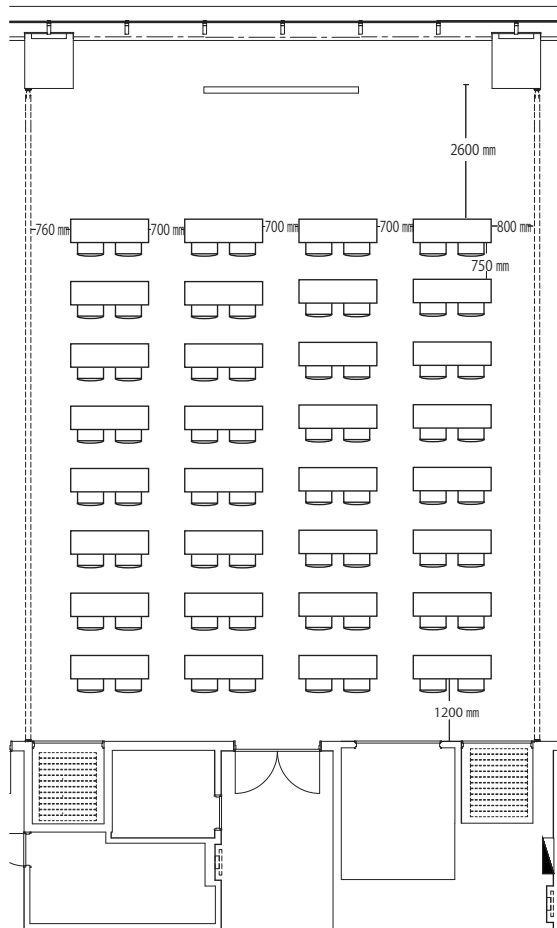

カンファレンスルーム CLIFF2 132 m<sup>2</sup>

縦：約 13.9m 横：約 9.8m 天井高：3.0m

スクール型 定員：64名

島型 定員：54名

口型 定員：40名