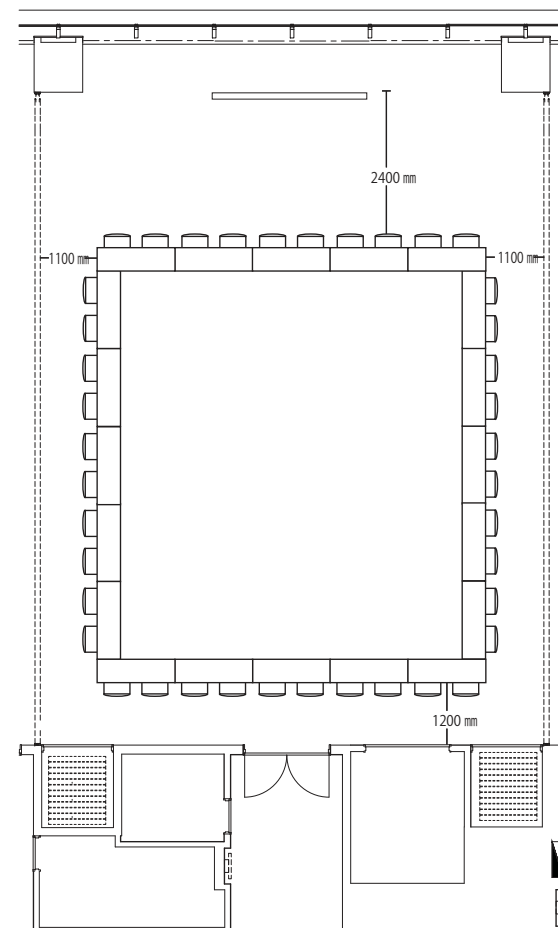

カンファレンスルーム CLIFF2 132 m<sup>2</sup>

縦：約 13.9m 横：約 9.8m 天井高：3.0m

スクール型 定員：64名

島型 定員：54名

口型 定員：40名