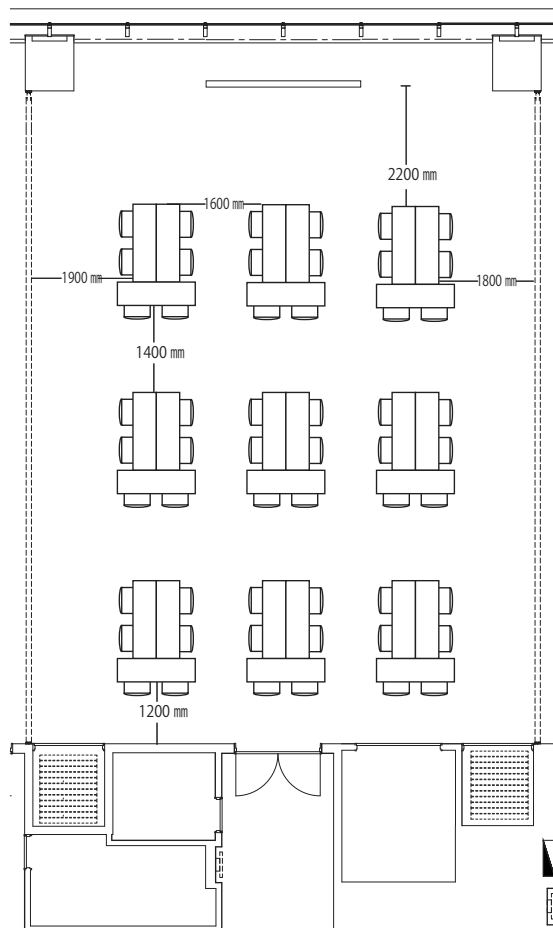

カンファレンスルーム CLIFF2 132 m<sup>2</sup>

縦：約 13.9m 横：約 9.8m 天井高：3.0m

スクール型 定員：64名

島型 定員：54名

口型 定員：40名