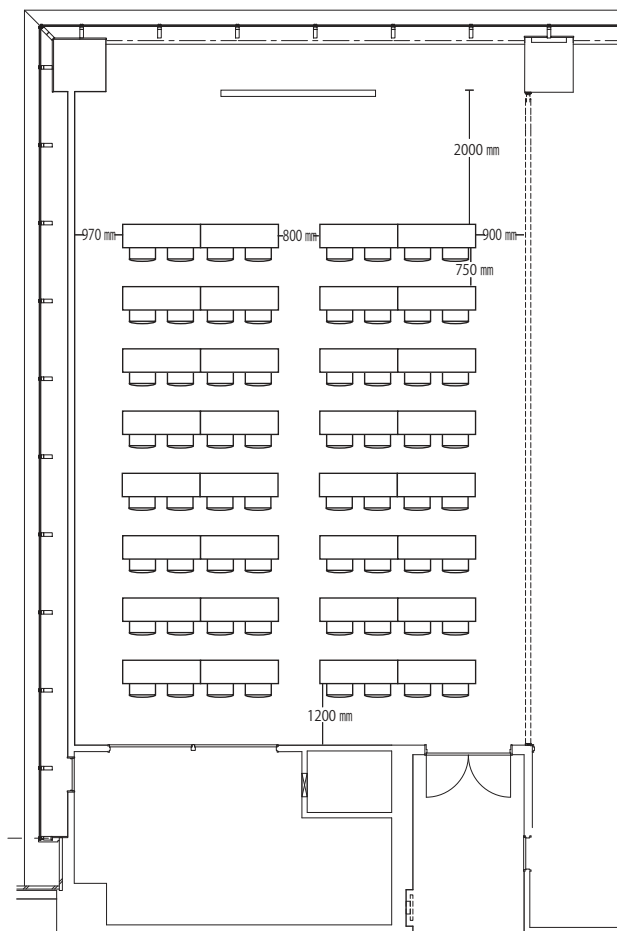

カンファレンスルーム CLIFF3 120 m²

縦：約 13.9m 横：約 8.8m 天井高：3.0m

スクール型 定員：64名

島型 定員：54名

口型 定員：36名