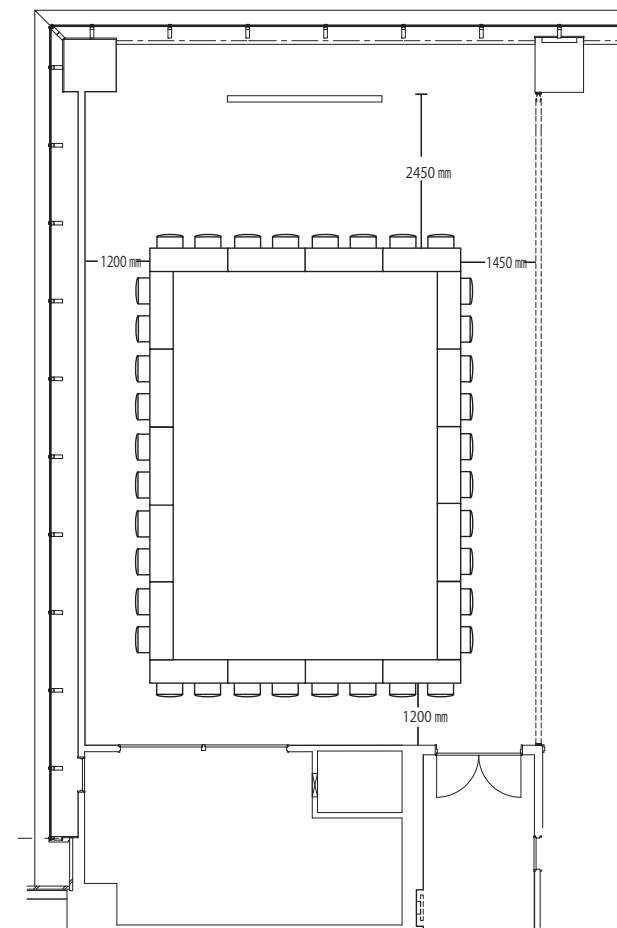

カンファレンスルーム CLIFF3 120 m²

縦：約 13.9m 横：約 8.8m 天井高：3.0m

スクール型 定員：64名

島型 定員：54名

口型 定員：36名