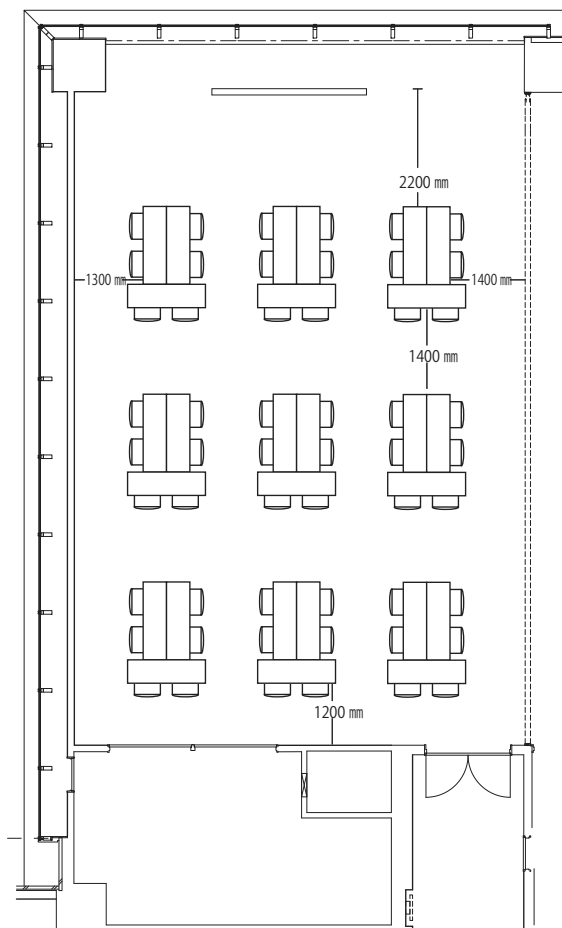

カンファレンスルーム CLIFF3 120 m²

縦：約 13.9m 横：約 8.8m 天井高：3.0m

スクール型 定員：64名

島型 定員：54名

口型 定員：36名