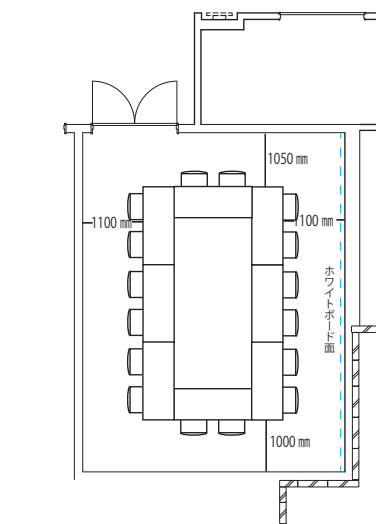

カンファレンスルーム

SLING 33 m²

縦：約 5.1m 横：約 6.6m

天井高：2.4m

カンファレンスルーム

PILLAR 34 m²

縦：約 7.4m 横：約 4.8m

天井高：2.4m

カンファレンスルーム

BELAY 34 m²

縦：約 7.4m 横：約 4.7m

天井高：2.4m