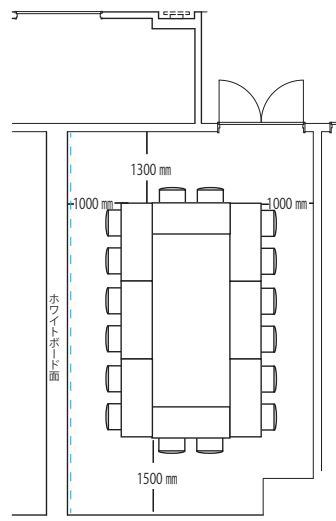

カンファレンスルーム

SLING 33 m²

縦：約 5.1m 横：約 6.6m

天井高：2.4m

カンファレンスルーム

PILLAR 34 m²

縦：約 7.4m 横：約 4.8m

天井高：2.4m

カンファレンスルーム

BELAY 34 m²

縦：約 7.4m 横：約 4.7m

天井高：2.4m