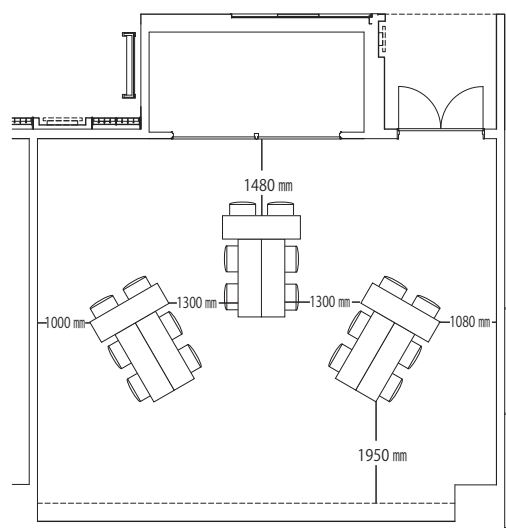

カンファレンスルーム CAIRN 64 m²

縦：約 7.4m 横：約 8.8m 天井高：2.7m

スクール型 定員：28名

島型 定員：18名

口型 定員：24名