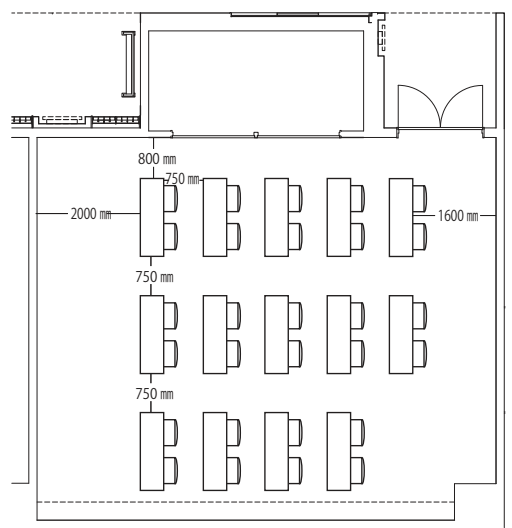

カンファレンスルーム CAIRN 64 m²

縦：約 7.4m 横：約 8.8m 天井高：2.7m

スクール型 定員：28名

島型 定員：18名

口型 定員：24名