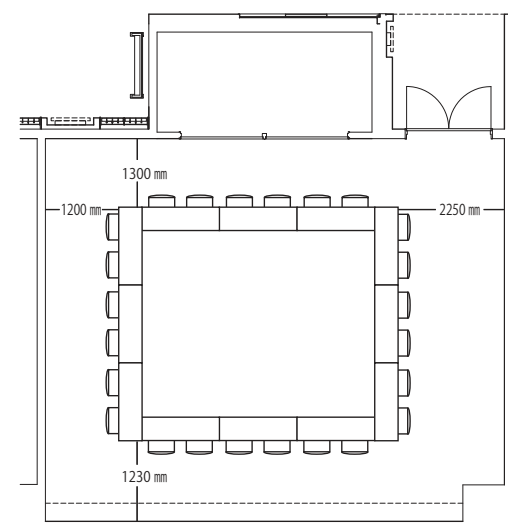

カンファレンスルーム CAIRN 64 m²

縦：約 7.4m 横：約 8.8m 天井高：2.7m

スクール型 定員：28名

島型 定員：18名

口型 定員：24名