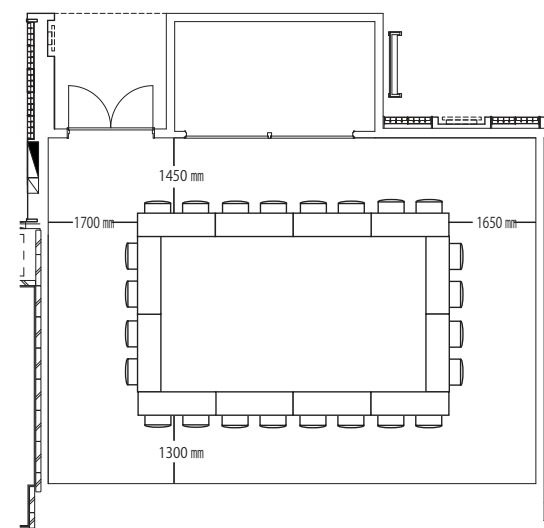

カンファレンスルーム ANCHOR 63 m²

縦：約 6.7m 横：約 9.4m 天井高：2.7m

スクール型 定員：30名

島型 定員：18名

口型 定員：24名