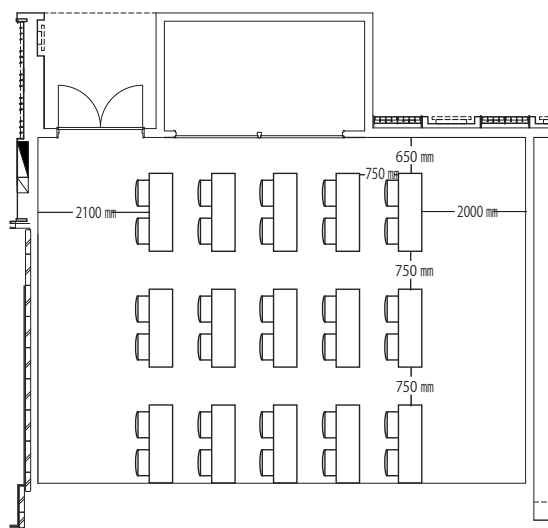

カンファレンスルーム ANCHOR 63 m²

縦：約 6.7m 横：約 9.4m 天井高：2.7m

スクール型 定員：30名

島型 定員：18名

口型 定員：24名