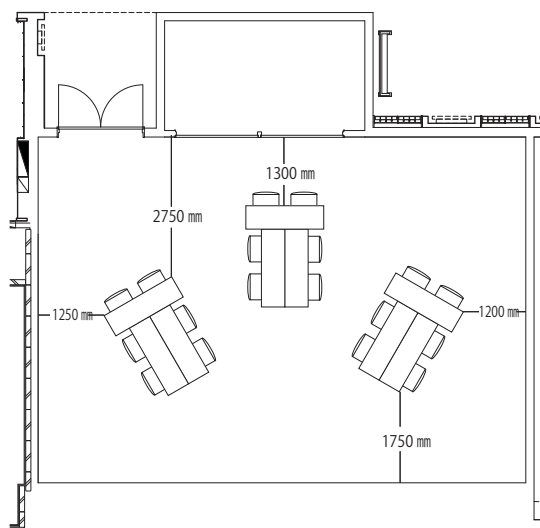

カンファレンスルーム ANCHOR 63 m²

縦：約 6.7m 横：約 9.4m 天井高：2.7m

スクール型 定員：30名

島型 定員：18名

口型 定員：24名