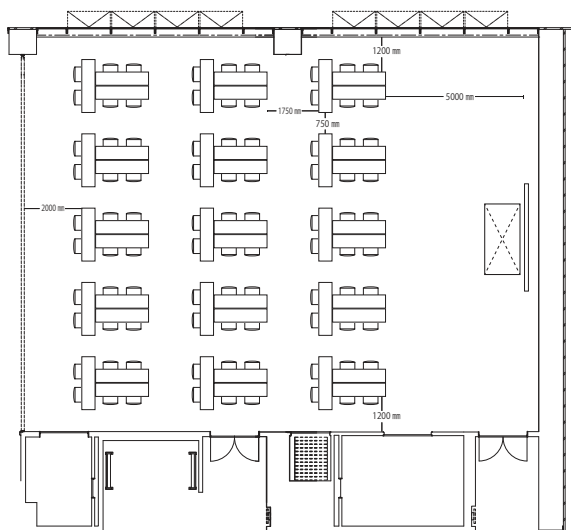

カンファレンスルーム SIERRA1+2 連結 236 m²

縦：約 13.7m 横：約 17.5m 天井高：3.0m

スクール型 定員：120名

スクール型（横） 定員：130名

島型 定員：90名

口型 定員：44名