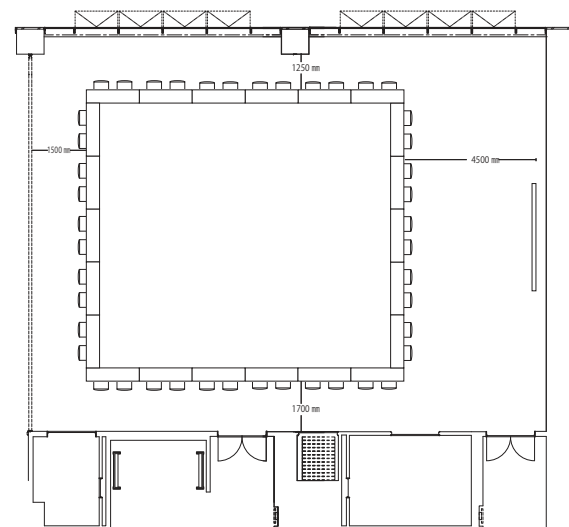

カンファレンスルーム SIERRA1+2 連結 236 m²

縦：約 13.7m 横：約 17.5m 天井高：3.0m

スクール型 定員：120名

スクール型（横） 定員：130名

島型 定員：90名

口型 定員：44名