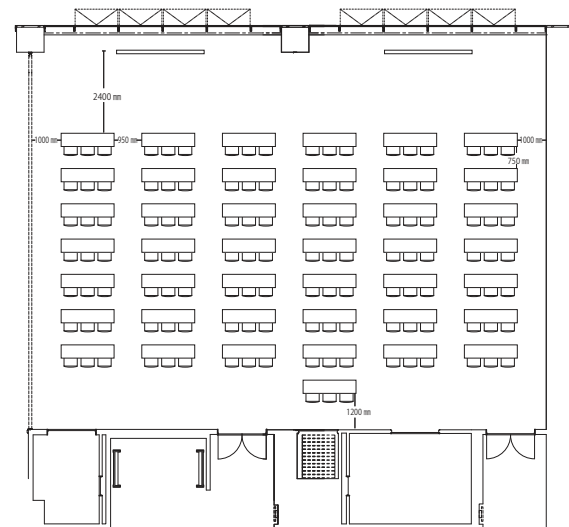

カンファレンスルーム SIERRA1+2 連結 236 m²

縦：約 13.7m 横：約 17.5m 天井高：3.0m

スクール型 定員：120名

スクール型（横） 定員：130名

島型 定員：90名

口型 定員：44名