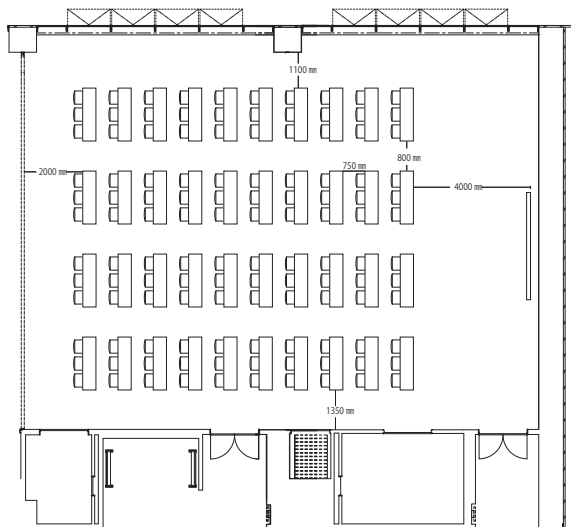

カンファレンスルーム SIERRA1+2 連結 236 m²

縦：約 13.7m 横：約 17.5m 天井高：3.0m

スクール型 定員：120名

スクール型（横） 定員：130名

島型 定員：90名

口型 定員：44名