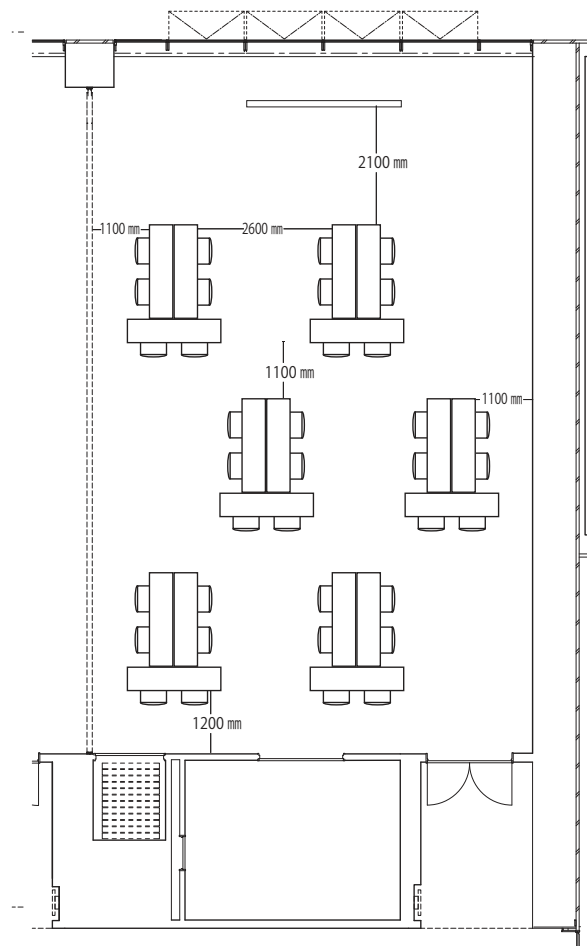

カンファレンスルーム SIERRA 1 115 m²

縦：約 13.7m 横：約 8.5m 天井高：3.0m

スクール型 定員：65名

島型 定員：36名

口型 定員：28名