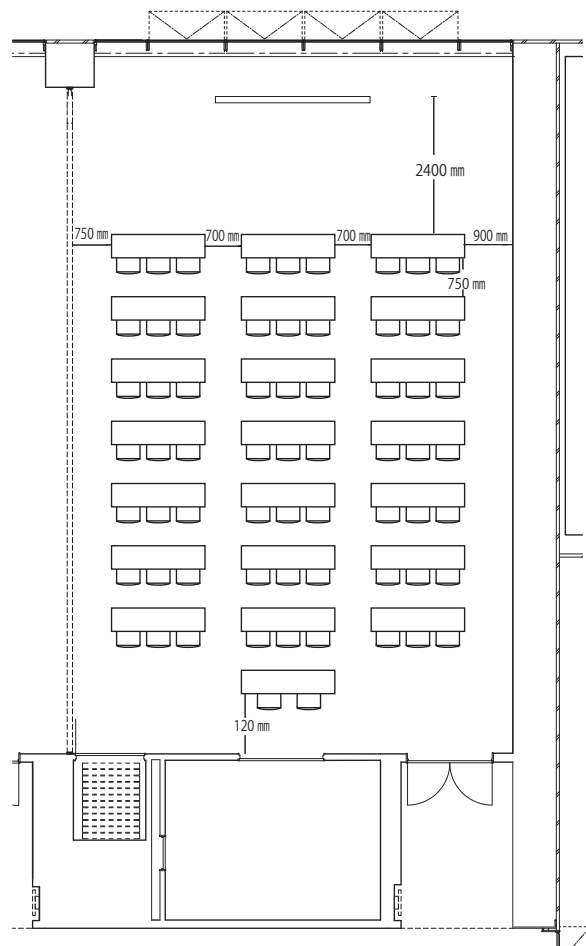

カンファレンスルーム SIERRA 1 115 m²

縦：約 13.7m 横：約 8.5m 天井高：3.0m

スクール型 定員：65名

島型 定員：36名

口型 定員：28名