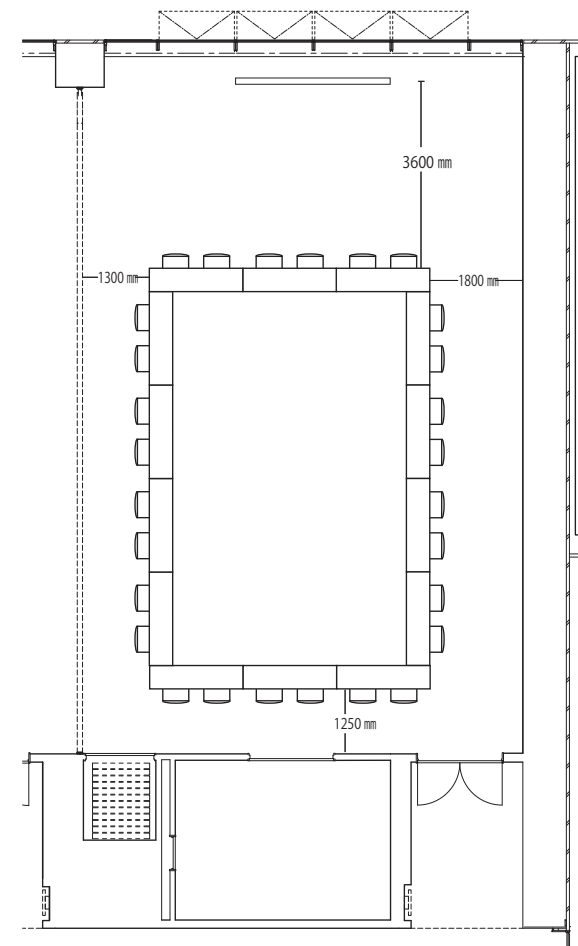

カンファレンスルーム SIERRA 1 115 m²

縦：約 13.7m 横：約 8.5m 天井高：3.0m

スクール型 定員：65名

島型 定員：36名

口型 定員：28名