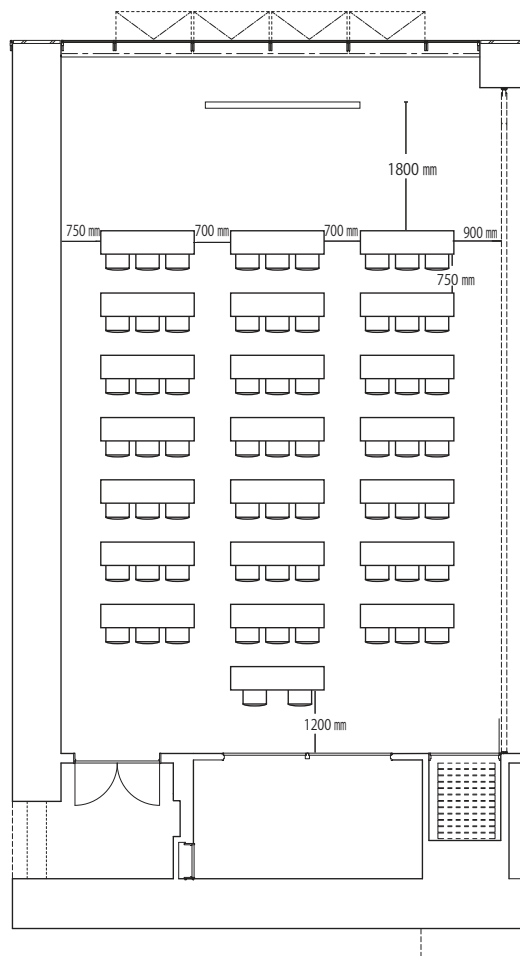

カンファレンスルーム SIERRA3 115 m<sup>2</sup>

縦：約 13.7m 横：約 8.5m 天井高：3.0m

スクール型 定員：65名

島型 定員：36名

口型 定員：28名