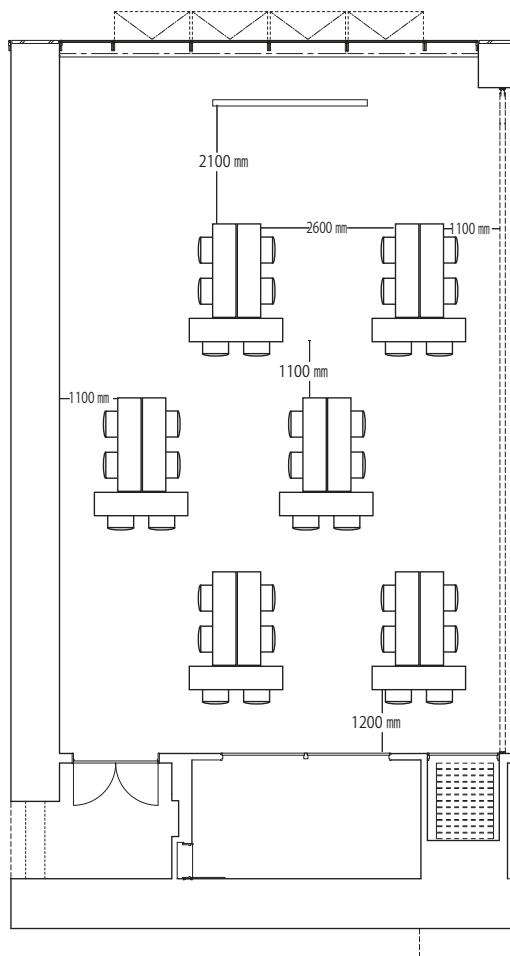

カンファレンスルーム SIERRA3 115 m<sup>2</sup>

縦：約 13.7m 横：約 8.5m 天井高：3.0m

スクール型 定員：65名

島型 定員：36名

口型 定員：28名