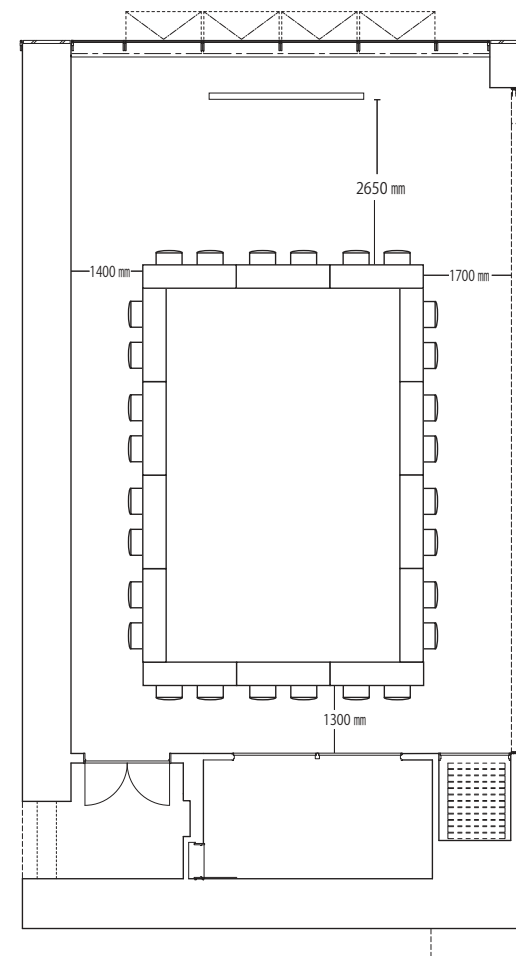

カンファレンスルーム SIERRA3 115 m<sup>2</sup>

縦：約 13.7m 横：約 8.5m 天井高：3.0m

スクール型 定員：65名

島型 定員：36名

口型 定員：28名