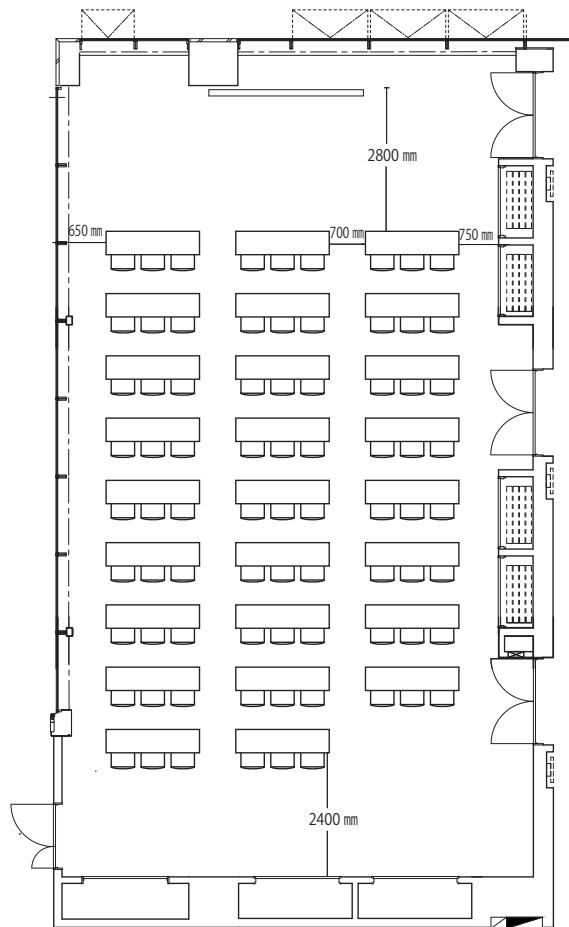

カンファレンスルーム PEAK 1+2+3 連結 138 m²

縦：約 15.6m 横：約 9.2m 天井高：3.0m

スクール型 定員：75名

島型 定員：48名

口型 定員：32名