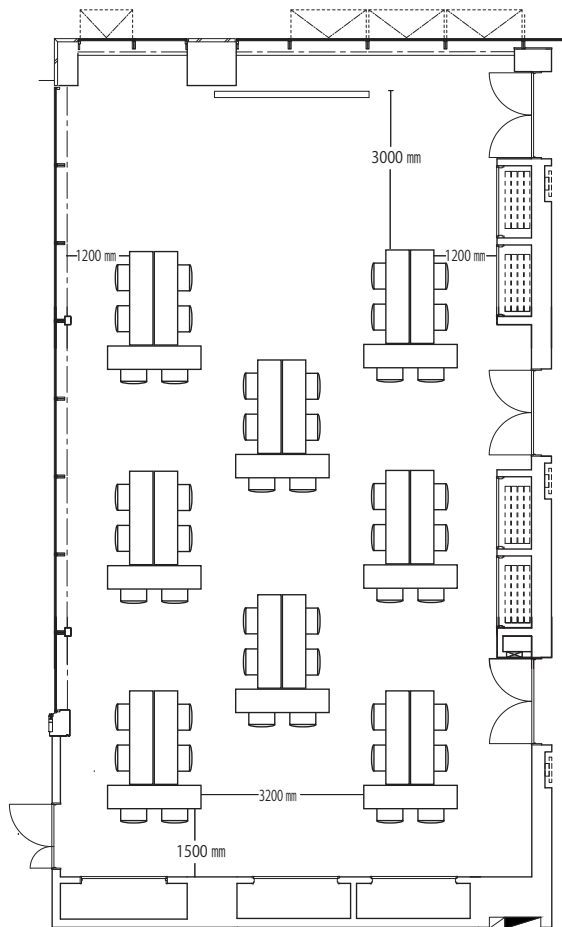

カンファレンスルーム PEAK 1+2+3 連結 138 m²

縦：約 15.6m 横：約 9.2m 天井高：3.0m

スクール型 定員：75名

島型 定員：48名

口型 定員：32名