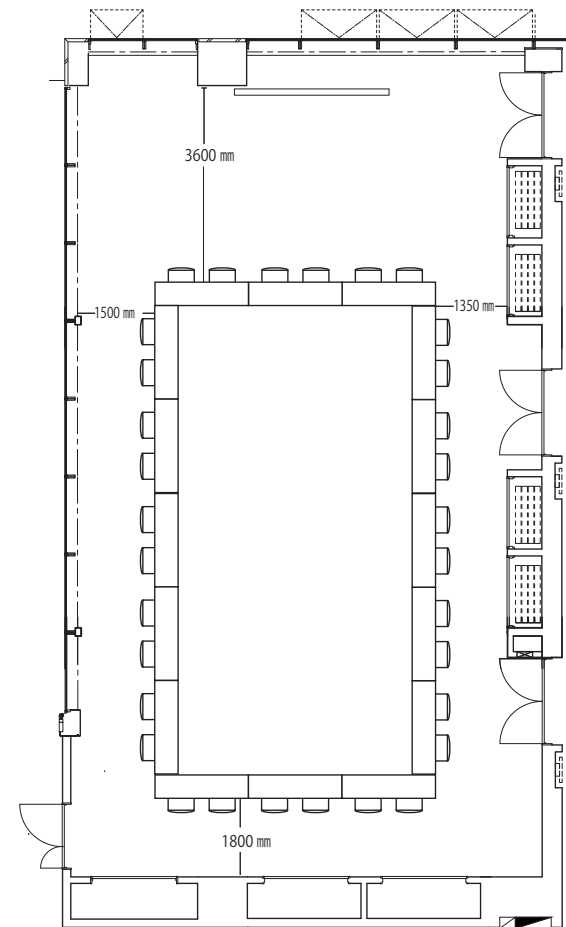

カンファレンスルーム PEAK 1+2+3 連結 138 m²

縦：約 15.6m 横：約 9.2m 天井高：3.0m

スクール型 定員：75名

島型 定員：48名

口型 定員：32名