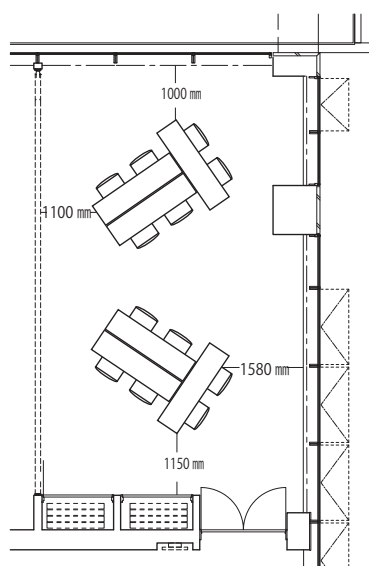

カンファレンスルーム PEAK1 45 m<sup>2</sup>

縦：約 9.2m 横：約 5.3m 天井高：3.0m

スクール型 定員：24名

島型 定員：12名

口型 定員：12名