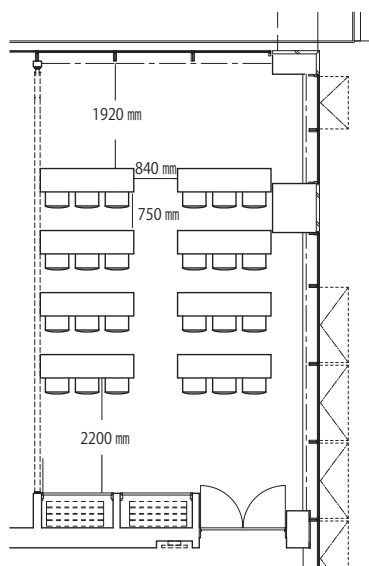

カンファレンスルーム PEAK1 45 m<sup>2</sup>

縦：約 9.2m 横：約 5.3m 天井高：3.0m

スクール型 定員：24名

島型 定員：12名

口型 定員：12名