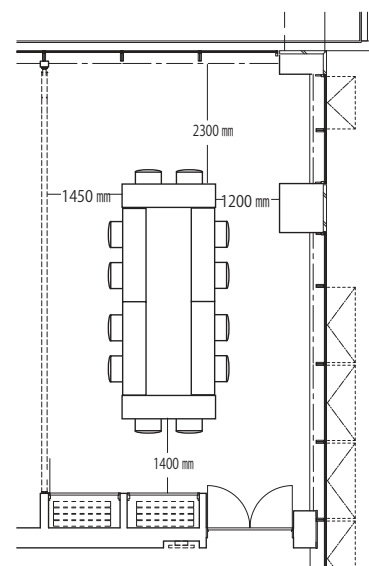

カンファレンスルーム PEAK1 45 m<sup>2</sup>

縦：約 9.2m 横：約 5.3m 天井高：3.0m

スクール型 定員：24名

島型 定員：12名

口型 定員：12名