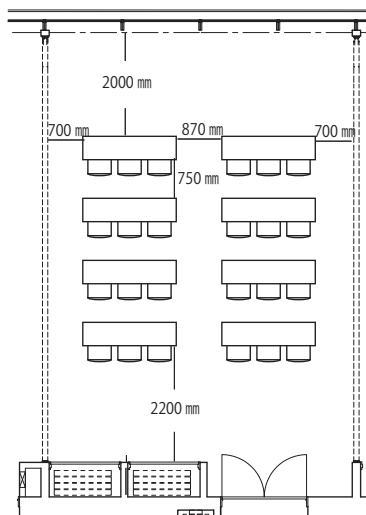

カンファレンスルーム PEAK2 51 m²

縦：約 5.3m 横：約 9.2m 天井高：3.0m

スクール型 定員：24名

島型 定員：18名

口型 定員：16名