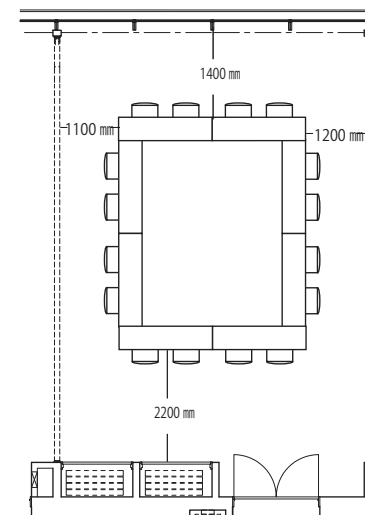

カンファレンスルーム PEAK2 51 m²

縦：約 5.3m 横：約 9.2m 天井高：3.0m

スクール型 定員：24名

島型 定員：18名

口型 定員：16名