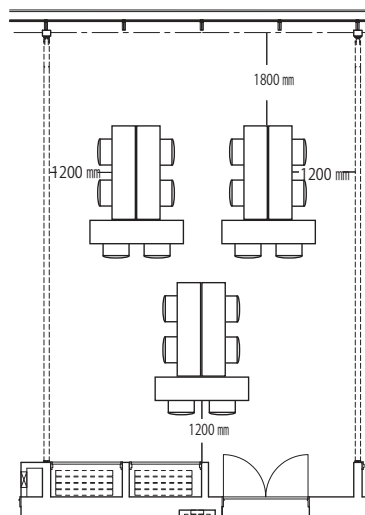

カンファレンスルーム PEAK2 51 m²

縦：約 5.3m 横：約 9.2m 天井高：3.0m

スクール型 定員：24名

島型 定員：18名

口型 定員：16名